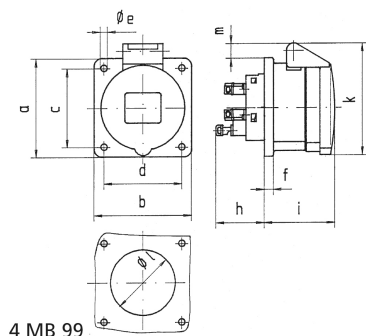

Панельная розетка прямая - Фланец 75x75, крепление 60x60

Описание изделия	
№ арт. BALS	13696
Код EAN	4024941136969
Группа продукции	Панельная розетка Quick-Connect прямая
Сила тока	16 A
Кол-во полюсов	4-пол.
Расположение фаз	3 фазы+PE
Положение заземляющего контакта	2 ч
	> 50 В
Частота	от 300 до 500 Гц включительно
Степень защиты	IP44

Описание изделия	
Маркировочный цвет	зеленый
Цвет прибора	Откидная крышка зеленаяRAL6002, Корпус серый RAL 7035
Соединение	безвинтовые туннельные пружинные клеммы с контактом Kontex
Макс. поперечное сечение кабеля	4,0 мм ²
Кабельный ввод	null
Высота прибора, мм	82mm
Ширина прибора, мм	75mm
Глубина прибора, мм	88mm
Вертик. размер фланца, мм	75mm
Гориз. размер фланца, мм	75mm
Вертик. расстояние между отверстиями, мм	60mm
Гориз. расстояние между отверстиями, мм	60mm
Материал корпуса	Полиамид
Контакты	Контактная подложка из полиамида, Контакты из необработанной латуни

Логистика	
Масса одного изделия	0.117 кг / null
Тип упаковки	null
Кол-во в упаковке	1 ST
Код EAN	4024941136969

Логистика	
Длина	88 mm
Ширина	75 mm
Высота	82 mm
Масса	0,118 kg
Объем	1 190,135 ccm
Тип упаковки	null
Кол-во в упаковке	10 ST
Код EAN	4024941828840
Длина	245 mm
Ширина	177 mm
Высота	185 mm
Масса	1,303 kg
Объем	7 140 ccm

Ampere Polzahl	16 3	16 4	16 5	32 3	32 4	32 5
a	75,0	75,0	75,0	75,0	75,0	75,0
b	75,0	75,0	75,0	75,0	75,0	75,0
c	60,0	60,0	60,0	60,0	60,0	60,0
d	60,0	60,0	60,0	60,0	60,0	60,0
e ø	5,5	5,5	5,5	5,5	5,5	5,5
f	7,0	7,0	7,0	8,0	8,0	8,0
h	35,5	35,5	35,5	50,0	50,0	50,0
i	50,0	50,0	51,0	60,0	60,0	60,0
k	74,0	84,0	91,0	94,0	94,0	102,0
l ø	45,0	45,0	55,0	60,0	60,0	60,0
m	3,5	7,0	11,5	12,0	12,0	17,0
Leiter mm ² min	1,5	1,5	1,5	2,5	2,5	2,5
Leiter mm ² max	4	4	4	10	10	10