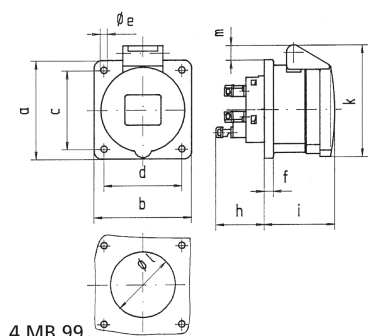

Панельная розетка прямая - Фланец 75x75, крепление 60x60

Описание изделия	
№ арт. BALS	13697
Код EAN	4024941136976
Группа продукции	Панельная розетка Quick-Connect прямая
Сила тока	16 А
Кол-во полюсов	5-пол.
Расположение фаз	3 фазы+N+PE
Положение заземляющего контакта	4 ч
	от 57/100 до 75/130 В
Частота	50 и 60 Гц
Степень защиты	IP44

Описание изделия	
Маркировочный цвет	желтый
Цвет прибора	Откидная крышка желтая RAL1012, Корпус серый RAL 7035
Соединение	безвинтовые туннельные пружинные клеммы с контактом Kontex
Макс. поперечное сечение кабеля	4,0 мм <sup>2</sup>
Кабельный ввод	null
Высота прибора, мм	86mm
Ширина прибора, мм	75mm
Глубина прибора, мм	89mm
Вертик. размер фланца, мм	75mm
Гориз. размер фланца, мм	75mm
Вертик. расстояние между отверстиями, мм	60mm
Гориз. расстояние между отверстиями, мм	60mm
Материал корпуса	Полиамид
Контакты	Контактная подложка из полиамида, Контакты из необработанной латуни

Логистика	
Масса одного изделия	0.13 кг / null
Тип упаковки	null
Кол-во в упаковке	1 ST
Код EAN	4024941136976

Логистика	
Длина	89 mm
Ширина	75 mm
Высота	86 mm
Масса	0,131 kg
Объем	1 190,135 ccm
Тип упаковки	null
Кол-во в упаковке	10 ST
Код EAN	4024941828741
Длина	245 mm
Ширина	177 mm
Высота	185 mm
Масса	1,433 kg
Объем	7 140 ccm

Ampere Polzahl	16 3	16 4	16 5	32 3	32 4	32 5
a	75,0	75,0	75,0	75,0	75,0	75,0
b	75,0	75,0	75,0	75,0	75,0	75,0
c	60,0	60,0	60,0	60,0	60,0	60,0
d	60,0	60,0	60,0	60,0	60,0	60,0
e ø	5,5	5,5	5,5	5,5	5,5	5,5
f	7,0	7,0	7,0	8,0	8,0	8,0
h	35,5	35,5	35,5	50,0	50,0	50,0
i	50,0	50,0	51,0	60,0	60,0	60,0
k	74,0	84,0	91,0	94,0	94,0	102,0
l ø	45,0	45,0	55,0	60,0	60,0	60,0
m	3,5	7,0	11,5	12,0	12,0	17,0
Leiter mm <sup>2</sup> min	1,5	1,5	1,5	2,5	2,5	2,5
Leiter mm <sup>2</sup> max	4	4	4	10	10	10