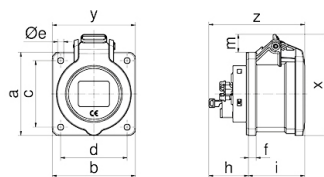

Панельная розетка прямая - Фланец 75x75, крепление 60x60

Описание изделия	
№ арт. BALS	136971
Код EAN	4024941379229
Группа продукции	null
Сила тока	16 A
Кол-во полюсов	5-пол.
Расположение фаз	3 фазы+N+PE
Положение заземляющего контакта	4 ч
	от 57/100 до 75/130 В
Частота	50 и 60 Гц
Степень защиты	IP54

Описание изделия	
Маркировочный цвет	желтый
Цвет прибора	Откидная крышка желтая RAL1012, Корпус серый RAL 7035
Соединение	null
Макс. поперечное сечение кабеля	4,0 мм <sup>2</sup>
Кабельный ввод	null
Высота прибора, мм	92mm
Ширина прибора, мм	75mm
Глубина прибора, мм	87mm
Вертик. размер фланца, мм	75mm
Гориз. размер фланца, мм	75mm
Вертик. расстояние между отверстиями, мм	60mm
Гориз. расстояние между отверстиями, мм	60mm
Материал корпуса	Полиамид
Контакты	Контактная подложка из полиамида, Контакты из необработанной латуни

прочие технические характеристики	
	null

Логистика	
Масса одного изделия	0.142 кг / null
Тип упаковки	null

Логистика	
Кол-во в упаковке	1 ST
Код EAN	4024941379229
Длина	87 mm
Ширина	75 mm
Высота	92 mm
Масса	0,143 kg
Объем	600,3 ccm
Тип упаковки	null
Кол-во в упаковке	10 ST
Код EAN	4024941397889
Длина	245 mm
Ширина	177 mm
Высота	185 mm
Масса	1,553 kg
Объем	7 140 ccm

Einbauöffnung

4MB502

Ampere	16	16	32
Poles	3	5	5
a	75,0	75,0	75,0
b	75,0	75,0	75,0
c	60,0	60,0	60,0
d	60,0	60,0	60,0
Øe	5,5	5,5	5,5
f	7,0	7,0	7,0
h	36,0	36,0	46,0
i	50,0	51,0	62,0
Øl	45,0	55,0	60,0
m	8,0	16,5	23,5
x	83,0	92,0	105,0
y	75,0	75,0	75,5
z	86,0	87,0	108,0