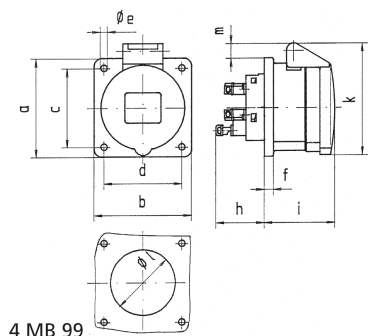

Панельная розетка прямая - Фланец 75x75, крепление 60x60

Описание изделия	
№ арт. BALS	13698
Код EAN	4024941136983
Группа продукции	Панельная розетка Quick-Connect прямая
Сила тока	16 A
Кол-во полюсов	5-пол.
Расположение фаз	3 фазы+N+PE
Положение заземляющего контакта	9 ч
	от 120/208 до 144/250 В
Частота	50 и 60 Гц
Степень защиты	IP44

Описание изделия	
Маркировочный цвет	синий
Цвет прибора	Откидная крышка синяя RAL 5015, Корпус серый RAL 7035
Соединение	безвинтовые туннельные пружинные клеммы с контактом Kontex
Макс. поперечное сечение кабеля	4,0 мм ²
Кабельный ввод	null
Высота прибора, мм	86mm
Ширина прибора, мм	75mm
Глубина прибора, мм	89mm
Вертик. размер фланца, мм	75mm
Гориз. размер фланца, мм	75mm
Вертик. расстояние между отверстиями, мм	60mm
Гориз. расстояние между отверстиями, мм	60mm
Материал корпуса	Полиамид
Контакты	Контактная подложка из полиамида, Контакты из необработанной латуни

Логистика	
Масса одного изделия	0.134 кг / null
Тип упаковки	null
Кол-во в упаковке	1 ST
Код EAN	4024941136983

Логистика	
Длина	89 mm
Ширина	75 mm
Высота	86 mm
Масса	0,135 kg
Объем	574,05 ccm
Тип упаковки	null
Кол-во в упаковке	10 ST
Код EAN	4024941821568
Длина	245 mm
Ширина	177 mm
Высота	185 mm
Масса	1,473 kg
Объем	7 140 ccm

Ampere Polzahl	16 3	16 4	16 5	32 3	32 4	32 5
a	75,0	75,0	75,0	75,0	75,0	75,0
b	75,0	75,0	75,0	75,0	75,0	75,0
c	60,0	60,0	60,0	60,0	60,0	60,0
d	60,0	60,0	60,0	60,0	60,0	60,0
e ø	5,5	5,5	5,5	5,5	5,5	5,5
f	7,0	7,0	7,0	8,0	8,0	8,0
h	35,5	35,5	35,5	50,0	50,0	50,0
i	50,0	50,0	51,0	60,0	60,0	60,0
k	74,0	84,0	91,0	94,0	94,0	102,0
l ø	45,0	45,0	55,0	60,0	60,0	60,0
m	3,5	7,0	11,5	12,0	12,0	17,0
Leiter mm ² min	1,5	1,5	1,5	2,5	2,5	2,5
Leiter mm ² max	4	4	4	10	10	10