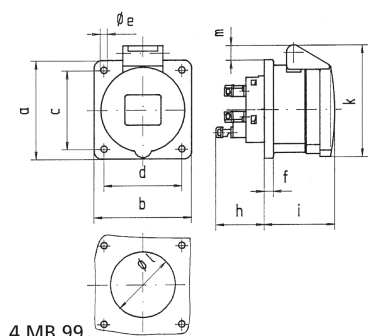

Панельная розетка прямая - Фланец 75x75, крепление 60x60

Описание изделия	
№ арт. BALS	13699
Код EAN	4024941136990
Группа продукции	Панельная розетка Quick-Connect прямая
Сила тока	16 А
Кол-во полюсов	5-пол.
Расположение фаз	3 фазы+N+PE
Положение заземляющего контакта	7 ч
	от 277/480 до 288/500 В
Частота	50 и 60 Гц
Степень защиты	IP44

Описание изделия	
Маркировочный цвет	черный
Цвет прибора	Откидная крышка черная RAL9005, Корпус серый RAL 7035
Соединение	безвинтовые туннельные пружинные клеммы с контактом Kontex
Макс. поперечное сечение кабеля	4,0 мм ²
Кабельный ввод	null
Высота прибора, мм	86mm
Ширина прибора, мм	75mm
Глубина прибора, мм	89mm
Вертик. размер фланца, мм	75mm
Гориз. размер фланца, мм	75mm
Вертик. расстояние между отверстиями, мм	60mm
Гориз. расстояние между отверстиями, мм	60mm
Материал корпуса	Полиамид
Контакты	Контактная подложка из полиамида, Контакты из необработанной латуни

Логистика	
Масса одного изделия	0.138 кг / null
Тип упаковки	null
Кол-во в упаковке	1 ST
Код EAN	4024941136990

Логистика	
Длина	89 mm
Ширина	75 mm
Высота	86 mm
Масса	0,139 kg
Объем	574,05 ccm
Тип упаковки	null
Кол-во в упаковке	10 ST
Код EAN	4024941821575
Длина	245 mm
Ширина	177 mm
Высота	185 mm
Масса	1,513 kg
Объем	7 140 ccm

Ampere Polzahl	16 3	16 4	16 5	32 3	32 4	32 5
a	75,0	75,0	75,0	75,0	75,0	75,0
b	75,0	75,0	75,0	75,0	75,0	75,0
c	60,0	60,0	60,0	60,0	60,0	60,0
d	60,0	60,0	60,0	60,0	60,0	60,0
e ø	5,5	5,5	5,5	5,5	5,5	5,5
f	7,0	7,0	7,0	8,0	8,0	8,0
h	35,5	35,5	35,5	50,0	50,0	50,0
i	50,0	50,0	51,0	60,0	60,0	60,0
k	74,0	84,0	91,0	94,0	94,0	102,0
l ø	45,0	45,0	55,0	60,0	60,0	60,0
m	3,5	7,0	11,5	12,0	12,0	17,0
Leiter mm ² min	1,5	1,5	1,5	2,5	2,5	2,5
Leiter mm ² max	4	4	4	10	10	10