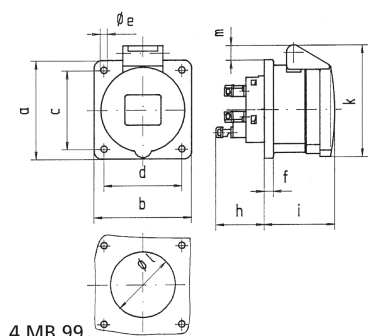

Панельная розетка прямая - Фланец 75x75, крепление 60x60

Описание изделия	
№ арт. BALS	13699
Код EAN	4024941136990
Группа продукции	Панельная розетка Quick-Connect прямая
Сила тока	16 A
Кол-во полюсов	5-пол.
Расположение фаз	3 фазы+N+PE
Положение заземляющего контакта	7 ч
	от 277/480 до 288/500 В
Частота	50 и 60 Гц
Степень защиты	IP44

Описание изделия	
Маркировочный цвет	черный
Цвет прибора	Откидная крышка черная RAL9005, Корпус серый RAL 7035
Соединение	безвинтовые туннельные пружинные клеммы с контактом Kontex
Макс. поперечное сечение кабеля	4,0 мм ²
Кабельный ввод	null
Высота прибора, мм	86mm
Ширина прибора, мм	75mm
Глубина прибора, мм	89mm
Вертик. размер фланца, мм	75mm
Гориз. размер фланца, мм	75mm
Вертик. расстояние между отверстиями, мм	60mm
Гориз. расстояние между отверстиями, мм	60mm
Материал корпуса	Полиамид
Контакты	Контактная подложка из полиамида, Контакты из необработанной латуни

Логистика	
Масса одного изделия	0.138 кг / null
Тип упаковки	null
Кол-во в упаковке	1 ST
Код EAN	4024941136990

Логистика	
Длина	89 mm
Ширина	75 mm
Высота	86 mm
Масса	0,139 kg
Объем	574,05 ccm
Тип упаковки	null
Кол-во в упаковке	10 ST
Код EAN	4024941821575
Длина	245 mm
Ширина	177 mm
Высота	185 mm
Масса	1,513 kg
Объем	7 140 ccm

Ampere Polzahl	16 3	16 4	16 5	32 3	32 4	32 5
a	75,0	75,0	75,0	75,0	75,0	75,0
b	75,0	75,0	75,0	75,0	75,0	75,0
c	60,0	60,0	60,0	60,0	60,0	60,0
d	60,0	60,0	60,0	60,0	60,0	60,0
e ø	5,5	5,5	5,5	5,5	5,5	5,5
f	7,0	7,0	7,0	8,0	8,0	8,0
h	35,5	35,5	35,5	50,0	50,0	50,0
i	50,0	50,0	51,0	60,0	60,0	60,0
k	74,0	84,0	91,0	94,0	94,0	102,0
l ø	45,0	45,0	55,0	60,0	60,0	60,0
m	3,5	7,0	11,5	12,0	12,0	17,0
Leiter mm ² min	1,5	1,5	1,5	2,5	2,5	2,5
Leiter mm ² max	4	4	4	10	10	10