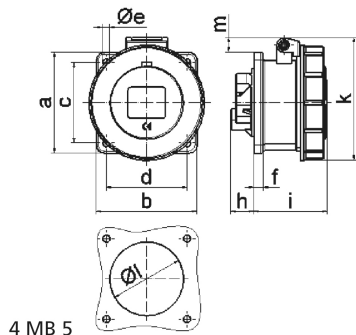

Панельная розетка прямая - Фланец 75x75, крепление 60x60

Описание изделия	
№ арт. BALS	1370
Код EAN	4024941013703
Группа продукции	Панельная розетка прямая
Сила тока	32 А
Кол-во полюсов	5-пол.
Расположение фаз	3 фазы+N+PE
Положение заземляющего контакта	6 ч
	от 200/346 до 240/415 В
Частота	50 и 60 Гц
Степень защиты	IP67

Описание изделия	
Маркировочный цвет	красный
Цвет прибора	Откид. крышка красная RAL 3000, Корпус серый RAL 7035, Байон. кольцо серый RAL 7035
Соединение	с винт. клеммой
Макс. поперечное сечение кабеля	10,0 мм ²
Кабельный ввод	null
Высота прибора, мм	105mm
Ширина прибора, мм	101mm
Глубина прибора, мм	83mm
Вертик. размер фланца, мм	75mm
Гориз. размер фланца, мм	75mm
Вертик. расстояние между отверстиями, мм	60mm
Гориз. расстояние между отверстиями, мм	60mm
Материал корпуса	Полиамид
Контакты	Контактная подложка из полиамида, Контакты из необработанной латуни

Логистика	
Масса одного изделия	0.25 кг / null
Тип упаковки	null
Кол-во в упаковке	1 ST
Код EAN	4024941013703
Длина	83 mm

Логистика	
Ширина	101 mm
Высота	105 mm
Масса	0,251 kg
Объем	880,215 ccm
Тип упаковки	null
Кол-во в упаковке	10 ST
Код EAN	4024941966160
Длина	258 mm
Ширина	183 mm
Высота	212 mm
Масса	2,652 kg
Объем	8 750 ccm

4 MB 5

Ampere	16	16	16	32	32	32
Polzahl	3	4	5	3	4	5
a	75,0	75,0	75,0	75,0	75,0	75,0
b	75,0	75,0	75,0	75,0	75,0	75,0
c	60,0	60,0	60,0	60,0	60,0	60,0
d	60,0	60,0	60,0	60,0	60,0	60,0
e ø	5,5	5,5	5,5	5,5	5,5	5,5
f	7,0	7,0	7,0	8,0	8,0	8,0
h	17,0	26,0	17,0	36,0	36,0	19,0
i	57,0	58,0	57,0	65,0	65,0	65,0
k	76,0	83,0	93,0	100,0	100,0	106,0
l ø	45,0	45,0	55,0	60,0	60,0	60,0
m	3,5	7,0	11,5	12,0	12,0	17,0
Leiter mm ² min	1,5	1,5	1,5	2,5	2,5	2,5
Leiter mm ² max	4	4	4	10	10	10