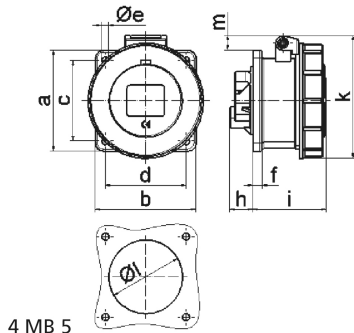

Панельная розетка прямая - Фланец 75x75, крепление 60x60

Описание изделия	
№ арт. BALS	1370
Код EAN	4024941013703
Группа продукции	Панельная розетка прямая
Сила тока	32 А
Кол-во полюсов	5-пол.
Расположение фаз	3 фазы+N+PE
Положение заземляющего контакта	6 ч
	от 200/346 до 240/415 В
Частота	50 и 60 Гц
Степень защиты	IP67

Описание изделия	
Маркировочный цвет	красный
Цвет прибора	Откид. крышка красная RAL 3000, Байон. кольцо серый RAL 7035, Корпус серый RAL 7035
Соединение	с винт. клеммой
Макс. поперечное сечение кабеля	10,0 мм ²
Кабельный ввод	null
Высота прибора, мм	105mm
Ширина прибора, мм	101mm
Глубина прибора, мм	83mm
Вертик. размер фланца, мм	75mm
Гориз. размер фланца, мм	75mm
Вертик. расстояние между отверстиями, мм	60mm
Гориз. расстояние между отверстиями, мм	60mm
Материал корпуса	Полиамид
Контакты	Контактная подложка из полиамида, Контакты из необработанной латуни

Логистика	
Масса одного изделия	0.25 кг / null
Тип упаковки	null
Кол-во в упаковке	1 ST
Код EAN	4024941013703
Длина	83 mm

Логистика	
Ширина	101 mm
Высота	105 mm
Масса	0,251 kg
Объем	880,215 ccm
Тип упаковки	null
Кол-во в упаковке	10 ST
Код EAN	4024941966160
Длина	258 mm
Ширина	183 mm
Высота	212 mm
Масса	2,652 kg
Объем	8 750 ccm

4 MB 5

Ampere Polzahl	16 3	16 4	16 5	32 3	32 4	32 5
a	75,0	75,0	75,0	75,0	75,0	75,0
b	75,0	75,0	75,0	75,0	75,0	75,0
c	60,0	60,0	60,0	60,0	60,0	60,0
d	60,0	60,0	60,0	60,0	60,0	60,0
e ø	5,5	5,5	5,5	5,5	5,5	5,5
f	7,0	7,0	7,0	8,0	8,0	8,0
h	17,0	26,0	17,0	36,0	36,0	19,0
i	57,0	58,0	57,0	65,0	65,0	65,0
k	76,0	83,0	93,0	100,0	100,0	106,0
l ø	45,0	45,0	55,0	60,0	60,0	60,0
m	3,5	7,0	11,5	12,0	12,0	17,0
Leiter mm ² min	1,5	1,5	1,5	2,5	2,5	2,5
Leiter mm ² max	4	4	4	10	10	10