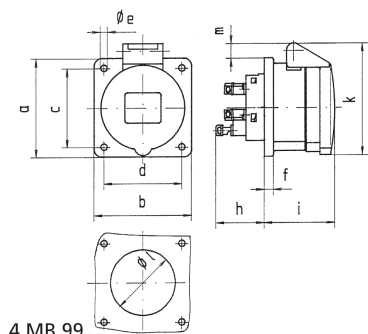

Панельная розетка прямая - Фланец 75x75, крепление 60x60

Описание изделия	
№ арт. BALS	13700
Код EAN	4024941137003
Группа продукции	Панельная розетка Quick-Connect прямая
Сила тока	16 A
Кол-во полюсов	5-пол.
Расположение фаз	3 фазы+N+PE
Положение заземляющего контакта	10 ч
	> 50 В
Частота	от 100 до 300 Гц включительно
Степень защиты	IP44

Описание изделия	
Маркировочный цвет	зеленый
Цвет прибора	Откидная крышка зеленаяRAL6002, Корпус серый RAL 7035
Соединение	безвинтовые туннельные пружинные клеммы с контактом Kontex
Макс. поперечное сечение кабеля	4,0 мм <sup>2</sup>
Кабельный ввод	null
Высота прибора, мм	86mm
Ширина прибора, мм	75mm
Глубина прибора, мм	89mm
Вертик. размер фланца, мм	75mm
Гориз. размер фланца, мм	75mm
Вертик. расстояние между отверстиями, мм	60mm
Гориз. расстояние между отверстиями, мм	60mm
Материал корпуса	Полиамид
Контакты	Контактная подложка из полиамида, Контакты из необработанной латуни

Логистика	
Масса одного изделия	0.13 кг / null
Тип упаковки	null
Кол-во в упаковке	1 ST
Код EAN	4024941137003

Логистика	
Длина	89 mm
Ширина	75 mm
Высота	86 mm
Масса	0,131 kg
Объем	1 190,135 ccm
Тип упаковки	null
Кол-во в упаковке	10 ST
Код EAN	4024941828802
Длина	245 mm
Ширина	177 mm
Высота	185 mm
Масса	1,433 kg
Объем	7 140 ccm

Ampere Polzahl	16 3	16 4	16 5	32 3	32 4	32 5
a	75,0	75,0	75,0	75,0	75,0	75,0
b	75,0	75,0	75,0	75,0	75,0	75,0
c	60,0	60,0	60,0	60,0	60,0	60,0
d	60,0	60,0	60,0	60,0	60,0	60,0
e ø	5,5	5,5	5,5	5,5	5,5	5,5
f	7,0	7,0	7,0	8,0	8,0	8,0
h	35,5	35,5	35,5	50,0	50,0	50,0
i	50,0	50,0	51,0	60,0	60,0	60,0
k	74,0	84,0	91,0	94,0	94,0	102,0
l ø	45,0	45,0	55,0	60,0	60,0	60,0
m	3,5	7,0	11,5	12,0	12,0	17,0
Leiter mm <sup>2</sup> min	1,5	1,5	1,5	2,5	2,5	2,5
Leiter mm <sup>2</sup> max	4	4	4	10	10	10