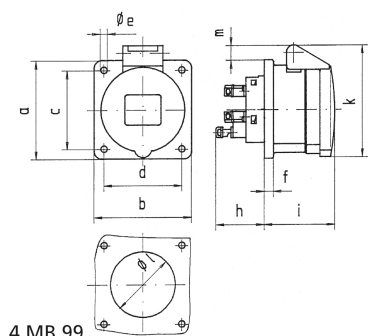

Панельная розетка прямая - Фланец 75x75, крепление 60x60

Описание изделия	
№ арт. BALS	13701
Код EAN	4024941137010
Группа продукции	Панельная розетка Quick-Connect прямая
Сила тока	16 A
Кол-во полюсов	5-пол.
Расположение фаз	3 фазы+N+PE
Положение заземляющего контакта	2 ч
	> 50 В
Частота	от 300 до 500 Гц включительно
Степень защиты	IP44

Описание изделия	
Маркировочный цвет	зеленый
Цвет прибора	Откидная крышка зеленаяRAL6002, Корпус серый RAL 7035
Соединение	безвинтовые туннельные пружинные клеммы с контактом Kontex
Макс. поперечное сечение кабеля	4,0 мм ²
Кабельный ввод	null
Высота прибора, мм	86mm
Ширина прибора, мм	75mm
Глубина прибора, мм	89mm
Вертик. размер фланца, мм	75mm
Гориз. размер фланца, мм	75mm
Вертик. расстояние между отверстиями, мм	60mm
Гориз. расстояние между отверстиями, мм	60mm
Материал корпуса	Полиамид
Контакты	Контактная подложка из полиамида, Контакты из необработанной латуни

Логистика	
Масса одного изделия	0.134 кг / null
Тип упаковки	null
Кол-во в упаковке	1 ST
Код EAN	4024941137010

Логистика	
Длина	89 mm
Ширина	75 mm
Высота	86 mm
Масса	0,135 kg
Объем	574,05 ccm
Тип упаковки	null
Кол-во в упаковке	10 ST
Код EAN	4024941828857
Длина	245 mm
Ширина	177 mm
Высота	185 mm
Масса	1,473 kg
Объем	7 140 ccm

Ampere Polzahl	16 3	16 4	16 5	32 3	32 4	32 5
a	75,0	75,0	75,0	75,0	75,0	75,0
b	75,0	75,0	75,0	75,0	75,0	75,0
c	60,0	60,0	60,0	60,0	60,0	60,0
d	60,0	60,0	60,0	60,0	60,0	60,0
e ø	5,5	5,5	5,5	5,5	5,5	5,5
f	7,0	7,0	7,0	8,0	8,0	8,0
h	35,5	35,5	35,5	50,0	50,0	50,0
i	50,0	50,0	51,0	60,0	60,0	60,0
k	74,0	84,0	91,0	94,0	94,0	102,0
l ø	45,0	45,0	55,0	60,0	60,0	60,0
m	3,5	7,0	11,5	12,0	12,0	17,0
Leiter mm ² min	1,5	1,5	1,5	2,5	2,5	2,5
Leiter mm ² max	4	4	4	10	10	10