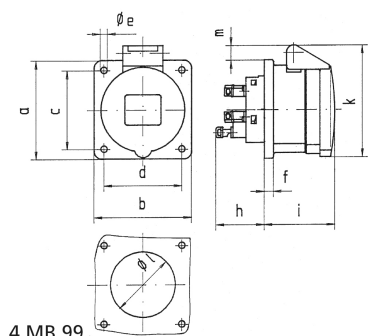

Панельная розетка прямая - Фланец 75x75, крепление 60x60

Описание изделия	
№ арт. BALS	13702
Код EAN	4024941137027
Группа продукции	Панельная розетка Quick-Connect прямая
Сила тока	32 А
Кол-во полюсов	3-пол.
Расположение фаз	2 фазы+РЕ
Положение заземляющего контакта	4 ч
	от 100 до 130 В
Частота	50 и 60 Гц
Степень защиты	IP44

Описание изделия	
Маркировочный цвет	желтый
Цвет прибора	Откидная крышка желтая RAL1012, Корпус серый RAL 7035
Соединение	безвинтовые туннельные пружинные клеммы с контактом Kontex
Макс. поперечное сечение кабеля	10,0 мм ²
Кабельный ввод	null
Высота прибора, мм	90mm
Ширина прибора, мм	75mm
Глубина прибора, мм	89mm
Вертик. размер фланца, мм	75mm
Гориз. размер фланца, мм	75mm
Вертик. расстояние между отверстиями, мм	60mm
Гориз. расстояние между отверстиями, мм	60mm
Материал корпуса	Полиамид
Контакты	Контактная подложка из полиамида, Контакты из необработанной латуни

Логистика	
Масса одного изделия	0.165 кг / null
Тип упаковки	null
Кол-во в упаковке	1 ST
Код EAN	4024941137027

Логистика	
Длина	89 mm
Ширина	75 mm
Высота	90 mm
Масса	0,166 kg
Объем	600,75 ccm
Тип упаковки	null
Кол-во в упаковке	10 ST
Код EAN	4024941968508
Длина	128 mm
Ширина	225 mm
Высота	399 mm
Масса	1,909 kg
Объем	11 491,2 ccm

Ampere Polzahl	16 3	16 4	16 5	32 3	32 4	32 5
a	75,0	75,0	75,0	75,0	75,0	75,0
b	75,0	75,0	75,0	75,0	75,0	75,0
c	60,0	60,0	60,0	60,0	60,0	60,0
d	60,0	60,0	60,0	60,0	60,0	60,0
e ø	5,5	5,5	5,5	5,5	5,5	5,5
f	7,0	7,0	7,0	8,0	8,0	8,0
h	35,5	35,5	35,5	50,0	50,0	50,0
i	50,0	50,0	51,0	60,0	60,0	60,0
k	74,0	84,0	91,0	94,0	94,0	102,0
l ø	45,0	45,0	55,0	60,0	60,0	60,0
m	3,5	7,0	11,5	12,0	12,0	17,0
Leiter mm ² min	1,5	1,5	1,5	2,5	2,5	2,5
Leiter mm ² max	4	4	4	10	10	10