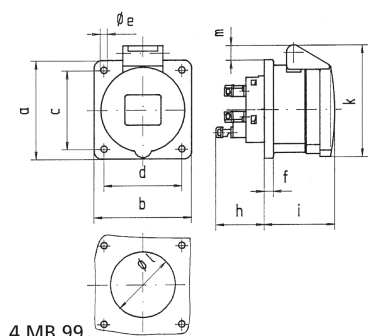

Панельная розетка прямая - Фланец 75x75, крепление 60x60

Описание изделия	
№ арт. BALS	13703
Код EAN	4024941137034
Группа продукции	Панельная розетка Quick-Connect прямая
Сила тока	32 А
Кол-во полюсов	3-пол.
Расположение фаз	2 фазы+РЕ
Положение заземляющего контакта	6 ч
	от 200 до 250 В
Частота	50 и 60 Гц
Степень защиты	IP44

Описание изделия	
Маркировочный цвет	синий
Цвет прибора	Откидная крышка синяя RAL 5015, Корпус серый RAL 7035
Соединение	безвинтовые туннельные пружинные клеммы с контактом Kontex
Макс. поперечное сечение кабеля	10,0 мм ²
Кабельный ввод	null
Высота прибора, мм	90mm
Ширина прибора, мм	75mm
Глубина прибора, мм	89mm
Вертик. размер фланца, мм	75mm
Гориз. размер фланца, мм	75mm
Вертик. расстояние между отверстиями, мм	60mm
Гориз. расстояние между отверстиями, мм	60mm
Материал корпуса	Полиамид
Контакты	Контактная подложка из полиамида, Контакты из необработанной латуни

Логистика	
Масса одного изделия	0.165 кг / null
Тип упаковки	null
Кол-во в упаковке	1 ST
Код EAN	4024941137034

Логистика	
Длина	89 mm
Ширина	75 mm
Высота	90 mm
Масса	0,166 kg
Объем	600,75 ccm
Тип упаковки	null
Кол-во в упаковке	10 ST
Код EAN	4024941957687
Длина	128 mm
Ширина	225 mm
Высота	399 mm
Масса	1,909 kg
Объем	11 491,2 ccm

Ampere Polzahl	16 3	16 4	16 5	32 3	32 4	32 5
a	75,0	75,0	75,0	75,0	75,0	75,0
b	75,0	75,0	75,0	75,0	75,0	75,0
c	60,0	60,0	60,0	60,0	60,0	60,0
d	60,0	60,0	60,0	60,0	60,0	60,0
e ø	5,5	5,5	5,5	5,5	5,5	5,5
f	7,0	7,0	7,0	8,0	8,0	8,0
h	35,5	35,5	35,5	50,0	50,0	50,0
i	50,0	50,0	51,0	60,0	60,0	60,0
k	74,0	84,0	91,0	94,0	94,0	102,0
l ø	45,0	45,0	55,0	60,0	60,0	60,0
m	3,5	7,0	11,5	12,0	12,0	17,0
Leiter mm ² min	1,5	1,5	1,5	2,5	2,5	2,5
Leiter mm ² max	4	4	4	10	10	10