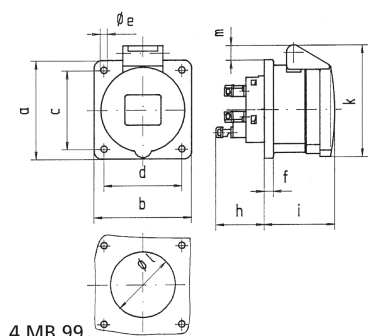

Панельная розетка прямая - Фланец 75x75, крепление 60x60

Описание изделия	
№ арт. BALS	13703
Код EAN	4024941137034
Группа продукции	Панельная розетка Quick-Connect прямая
Сила тока	32 А
Кол-во полюсов	3-пол.
Расположение фаз	2 фазы+РЕ
Положение заземляющего контакта	6 ч
	от 200 до 250 В
Частота	50 и 60 Гц
Степень защиты	IP44

Описание изделия	
Маркировочный цвет	синий
Цвет прибора	Откидная крышка синяя RAL 5015, Корпус серый RAL 7035
Соединение	безвинтовые туннельные пружинные клеммы с контактом Kontex
Макс. поперечное сечение кабеля	10,0 мм <sup>2</sup>
Кабельный ввод	null
Высота прибора, мм	90mm
Ширина прибора, мм	75mm
Глубина прибора, мм	89mm
Вертик. размер фланца, мм	75mm
Гориз. размер фланца, мм	75mm
Вертик. расстояние между отверстиями, мм	60mm
Гориз. расстояние между отверстиями, мм	60mm
Материал корпуса	Полиамид
Контакты	Контактная подложка из полиамида, Контакты из необработанной латуни

Логистика	
Масса одного изделия	0.165 кг / null
Тип упаковки	null
Кол-во в упаковке	1 ST
Код EAN	4024941137034

Логистика	
Длина	89 mm
Ширина	75 mm
Высота	90 mm
Масса	0,166 kg
Объем	600,75 ccm
Тип упаковки	null
Кол-во в упаковке	10 ST
Код EAN	4024941957687
Длина	128 mm
Ширина	225 mm
Высота	399 mm
Масса	1,909 kg
Объем	11 491,2 ccm

Ampere Polzahl	16 3	16 4	16 5	32 3	32 4	32 5
a	75,0	75,0	75,0	75,0	75,0	75,0
b	75,0	75,0	75,0	75,0	75,0	75,0
c	60,0	60,0	60,0	60,0	60,0	60,0
d	60,0	60,0	60,0	60,0	60,0	60,0
e ø	5,5	5,5	5,5	5,5	5,5	5,5
f	7,0	7,0	7,0	8,0	8,0	8,0
h	35,5	35,5	35,5	50,0	50,0	50,0
i	50,0	50,0	51,0	60,0	60,0	60,0
k	74,0	84,0	91,0	94,0	94,0	102,0
l ø	45,0	45,0	55,0	60,0	60,0	60,0
m	3,5	7,0	11,5	12,0	12,0	17,0
Leiter mm <sup>2</sup> min	1,5	1,5	1,5	2,5	2,5	2,5
Leiter mm <sup>2</sup> max	4	4	4	10	10	10