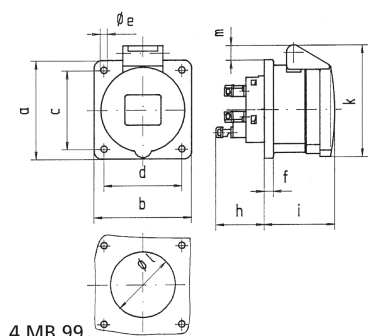

Панельная розетка прямая - Фланец 75x75, крепление 60x60

Описание изделия	
№ арт. BALS	13704
Код EAN	4024941137041
Группа продукции	Панельная розетка Quick-Connect прямая
Сила тока	32 А
Кол-во полюсов	3-пол.
Расположение фаз	2 фазы+РЕ
Положение заземляющего контакта	9 ч
	от 380 до 415 В
Частота	50 и 60 Гц
Степень защиты	IP44

Описание изделия	
Маркировочный цвет	красный
Цвет прибора	Откид. крышка красная RAL 3000, Корпус серый RAL 7035
Соединение	безвинтовые туннельные пружинные клеммы с контактом Kontex
Макс. поперечное сечение кабеля	10,0 мм ²
Кабельный ввод	null
Высота прибора, мм	90mm
Ширина прибора, мм	75mm
Глубина прибора, мм	89mm
Вертик. размер фланца, мм	75mm
Гориз. размер фланца, мм	75mm
Вертик. расстояние между отверстиями, мм	60mm
Гориз. расстояние между отверстиями, мм	60mm
Материал корпуса	Полиамид
Контакты	Контактная подложка из полиамида, Контакты из необработанной латуни

Логистика	
Масса одного изделия	0.166 кг / null
Тип упаковки	null
Кол-во в упаковке	1 ST
Код EAN	4024941137041

Логистика	
Длина	89 mm
Ширина	75 mm
Высота	90 mm
Масса	0,167 kg
Объем	600,75 ccm
Тип упаковки	null
Кол-во в упаковке	10 ST
Код EAN	4024941826280
Длина	128 mm
Ширина	225 mm
Высота	399 mm
Масса	1,919 kg
Объем	11 491,2 ccm

Ampere Polzahl	16 3	16 4	16 5	32 3	32 4	32 5
a	75,0	75,0	75,0	75,0	75,0	75,0
b	75,0	75,0	75,0	75,0	75,0	75,0
c	60,0	60,0	60,0	60,0	60,0	60,0
d	60,0	60,0	60,0	60,0	60,0	60,0
e ø	5,5	5,5	5,5	5,5	5,5	5,5
f	7,0	7,0	7,0	8,0	8,0	8,0
h	35,5	35,5	35,5	50,0	50,0	50,0
i	50,0	50,0	51,0	60,0	60,0	60,0
k	74,0	84,0	91,0	94,0	94,0	102,0
l ø	45,0	45,0	55,0	60,0	60,0	60,0
m	3,5	7,0	11,5	12,0	12,0	17,0
Leiter mm ² min	1,5	1,5	1,5	2,5	2,5	2,5
Leiter mm ² max	4	4	4	10	10	10