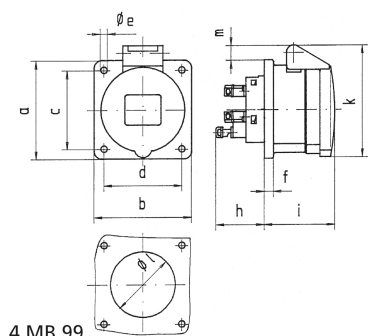

Панельная розетка прямая - Фланец 75x75, крепление 60x60

Описание изделия	
№ арт. BALS	13705
Код EAN	4024941137058
Группа продукции	Панельная розетка Quick-Connect прямая
Сила тока	32 A
Кол-во полюсов	3-пол.
Расположение фаз	2 фазы+PE
Положение заземляющего контакта	7 ч
	от 480 до 500 В
Частота	50 и 60 Гц
Степень защиты	IP44

Описание изделия	
Маркировочный цвет	черный
Цвет прибора	Откидная крышка черная RAL9005, Корпус серый RAL 7035
Соединение	безвинтовые туннельные пружинные клеммы с контактом Kontex
Макс. поперечное сечение кабеля	10,0 мм <sup>2</sup>
Кабельный ввод	null
Высота прибора, мм	90mm
Ширина прибора, мм	75mm
Глубина прибора, мм	89mm
Вертик. размер фланца, мм	75mm
Гориз. размер фланца, мм	75mm
Вертик. расстояние между отверстиями, мм	60mm
Гориз. расстояние между отверстиями, мм	60mm
Материал корпуса	Полиамид
Контакты	Контактная подложка из полиамида, Контакты из необработанной латуни

Логистика	
Масса одного изделия	0.17 кг / null
Тип упаковки	null
Кол-во в упаковке	1 ST
Код EAN	4024941137058

Логистика	
Длина	89 mm
Ширина	75 mm
Высота	90 mm
Масса	0,171 kg
Объем	600,75 ccm
Тип упаковки	null
Кол-во в упаковке	10 ST
Код EAN	4024941828789
Длина	128 mm
Ширина	225 mm
Высота	399 mm
Масса	1,959 kg
Объем	11 491,2 ccm

Ampere Polzahl	16 3	16 4	16 5	32 3	32 4	32 5
a	75,0	75,0	75,0	75,0	75,0	75,0
b	75,0	75,0	75,0	75,0	75,0	75,0
c	60,0	60,0	60,0	60,0	60,0	60,0
d	60,0	60,0	60,0	60,0	60,0	60,0
e ø	5,5	5,5	5,5	5,5	5,5	5,5
f	7,0	7,0	7,0	8,0	8,0	8,0
h	35,5	35,5	35,5	50,0	50,0	50,0
i	50,0	50,0	51,0	60,0	60,0	60,0
k	74,0	84,0	91,0	94,0	94,0	102,0
l ø	45,0	45,0	55,0	60,0	60,0	60,0
m	3,5	7,0	11,5	12,0	12,0	17,0
Leiter mm <sup>2</sup> min	1,5	1,5	1,5	2,5	2,5	2,5
Leiter mm <sup>2</sup> max	4	4	4	10	10	10