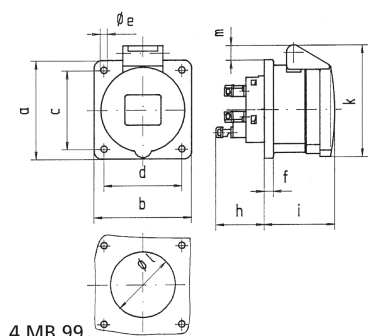

Панельная розетка прямая - Фланец 75x75, крепление 60x60

Описание изделия	
№ арт. BALS	13706
Код EAN	4024941137065
Группа продукции	Панельная розетка Quick-Connect прямая
Сила тока	32 A
Кол-во полюсов	3-пол.
Расположение фаз	2 фазы+PE
Положение заземляющего контакта	10 ч
	> 50 В
Частота	от 100 до 300 Гц включительно
Степень защиты	IP44

Описание изделия	
Маркировочный цвет	зеленый
Цвет прибора	Откидная крышка зеленаяRAL6002, Корпус серый RAL 7035
Соединение	безвинтовые туннельные пружинные клеммы с контактом Kontex
Макс. поперечное сечение кабеля	10,0 мм ²
Кабельный ввод	null
Высота прибора, мм	90mm
Ширина прибора, мм	75mm
Глубина прибора, мм	89mm
Вертик. размер фланца, мм	75mm
Гориз. размер фланца, мм	75mm
Вертик. расстояние между отверстиями, мм	60mm
Гориз. расстояние между отверстиями, мм	60mm
Материал корпуса	Полиамид
Контакты	Контактная подложка из полиамида, Контакты из необработанной латуни

Логистика	
Масса одного изделия	0.17 кг / null
Тип упаковки	null
Кол-во в упаковке	1 ST
Код EAN	4024941137065

Логистика	
Длина	89 mm
Ширина	75 mm
Высота	90 mm
Масса	0,171 kg
Объем	600,75 ccm
Тип упаковки	null
Кол-во в упаковке	10 ST
Код EAN	4024941828819
Длина	128 mm
Ширина	225 mm
Высота	399 mm
Масса	1,959 kg
Объем	11 491,2 ccm

Ampere Polzahl	16 3	16 4	16 5	32 3	32 4	32 5
a	75,0	75,0	75,0	75,0	75,0	75,0
b	75,0	75,0	75,0	75,0	75,0	75,0
c	60,0	60,0	60,0	60,0	60,0	60,0
d	60,0	60,0	60,0	60,0	60,0	60,0
e ø	5,5	5,5	5,5	5,5	5,5	5,5
f	7,0	7,0	7,0	8,0	8,0	8,0
h	35,5	35,5	35,5	50,0	50,0	50,0
i	50,0	50,0	51,0	60,0	60,0	60,0
k	74,0	84,0	91,0	94,0	94,0	102,0
l ø	45,0	45,0	55,0	60,0	60,0	60,0
m	3,5	7,0	11,5	12,0	12,0	17,0
Leiter mm ² min	1,5	1,5	1,5	2,5	2,5	2,5
Leiter mm ² max	4	4	4	10	10	10