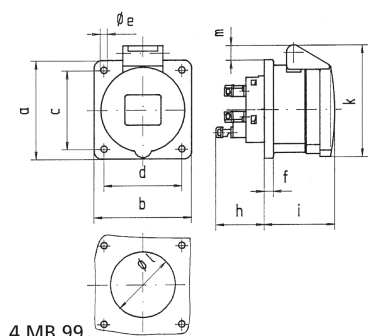

Панельная розетка прямая - Фланец 75x75, крепление 60x60

Описание изделия	
№ арт. BALS	13707
Код EAN	4024941137072
Группа продукции	Панельная розетка Quick-Connect прямая
Сила тока	32 A
Кол-во полюсов	3-пол.
Расположение фаз	2 фазы+PE
Положение заземляющего контакта	2 ч
	> 50 В
Частота	от 300 до 500 Гц включительно
Степень защиты	IP44

Описание изделия	
Маркировочный цвет	зеленый
Цвет прибора	Откидная крышка зеленаяRAL6002, Корпус серый RAL 7035
Соединение	безвинтовые туннельные пружинные клеммы с контактом Kontex
Макс. поперечное сечение кабеля	10,0 мм ²
Кабельный ввод	null
Высота прибора, мм	90mm
Ширина прибора, мм	75mm
Глубина прибора, мм	89mm
Вертик. размер фланца, мм	75mm
Гориз. размер фланца, мм	75mm
Вертик. расстояние между отверстиями, мм	60mm
Гориз. расстояние между отверстиями, мм	60mm
Материал корпуса	Полиамид
Контакты	Контактная подложка из полиамида, Контакты из необработанной латуни

Логистика	
Масса одного изделия	0.17 кг / null
Тип упаковки	null
Кол-во в упаковке	1 ST
Код EAN	4024941137072

Логистика	
Длина	89 mm
Ширина	75 mm
Высота	90 mm
Масса	0,171 kg
Объем	600,75 ccm
Тип упаковки	null
Кол-во в упаковке	10 ST
Код EAN	4024941828864
Длина	128 mm
Ширина	225 mm
Высота	399 mm
Масса	1,959 kg
Объем	11 491,2 ccm

Ampere Polzahl	16 3	16 4	16 5	32 3	32 4	32 5
a	75,0	75,0	75,0	75,0	75,0	75,0
b	75,0	75,0	75,0	75,0	75,0	75,0
c	60,0	60,0	60,0	60,0	60,0	60,0
d	60,0	60,0	60,0	60,0	60,0	60,0
e ø	5,5	5,5	5,5	5,5	5,5	5,5
f	7,0	7,0	7,0	8,0	8,0	8,0
h	35,5	35,5	35,5	50,0	50,0	50,0
i	50,0	50,0	51,0	60,0	60,0	60,0
k	74,0	84,0	91,0	94,0	94,0	102,0
l ø	45,0	45,0	55,0	60,0	60,0	60,0
m	3,5	7,0	11,5	12,0	12,0	17,0
Leiter mm ² min	1,5	1,5	1,5	2,5	2,5	2,5
Leiter mm ² max	4	4	4	10	10	10