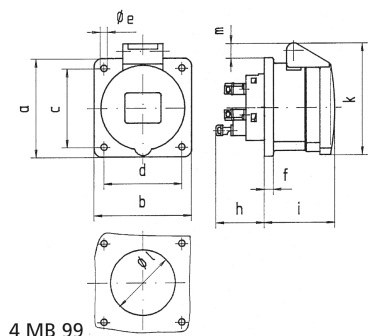

Панельная розетка прямая - Фланец 75x75, крепление 60x60

Описание изделия	
№ арт. BALS	13707
Код EAN	4024941137072
Группа продукции	Панельная розетка Quick-Connect прямая
Сила тока	32 A
Кол-во полюсов	3-пол.
Расположение фаз	2 фазы+PE
Положение заземляющего контакта	2 ч
	> 50 В
Частота	от 300 до 500 Гц включительно
Степень защиты	IP44

Описание изделия	
Маркировочный цвет	зеленый
Цвет прибора	Откидная крышка зеленаяRAL6002, Корпус серый RAL 7035
Соединение	безвинтовые туннельные пружинные клеммы с контактом Kontex
Макс. поперечное сечение кабеля	10,0 мм ²
Кабельный ввод	null
Высота прибора, мм	90mm
Ширина прибора, мм	75mm
Глубина прибора, мм	89mm
Вертик. размер фланца, мм	75mm
Гориз. размер фланца, мм	75mm
Вертик. расстояние между отверстиями, мм	60mm
Гориз. расстояние между отверстиями, мм	60mm
Материал корпуса	Полиамид
Контакты	Контактная подложка из полиамида, Контакты из необработанной латуни

Логистика	
Масса одного изделия	0.17 кг / null
Тип упаковки	null
Кол-во в упаковке	1 ST
Код EAN	4024941137072

Логистика	
Длина	89 mm
Ширина	75 mm
Высота	90 mm
Масса	0,171 kg
Объем	600,75 ccm
Тип упаковки	null
Кол-во в упаковке	10 ST
Код EAN	4024941828864
Длина	128 mm
Ширина	225 mm
Высота	399 mm
Масса	1,959 kg
Объем	11 491,2 ccm

Ampere Polzahl	16 3	16 4	16 5	32 3	32 4	32 5
a	75,0	75,0	75,0	75,0	75,0	75,0
b	75,0	75,0	75,0	75,0	75,0	75,0
c	60,0	60,0	60,0	60,0	60,0	60,0
d	60,0	60,0	60,0	60,0	60,0	60,0
e ø	5,5	5,5	5,5	5,5	5,5	5,5
f	7,0	7,0	7,0	8,0	8,0	8,0
h	35,5	35,5	35,5	50,0	50,0	50,0
i	50,0	50,0	51,0	60,0	60,0	60,0
k	74,0	84,0	91,0	94,0	94,0	102,0
l ø	45,0	45,0	55,0	60,0	60,0	60,0
m	3,5	7,0	11,5	12,0	12,0	17,0
Leiter mm ² min	1,5	1,5	1,5	2,5	2,5	2,5
Leiter mm ² max	4	4	4	10	10	10