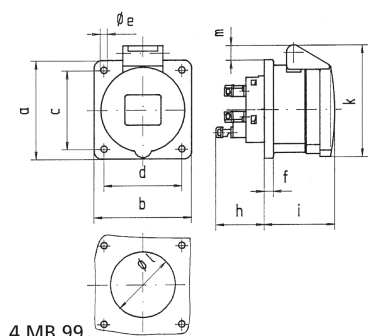

Панельная розетка прямая - Фланец 75x75, крепление 60x60

Описание изделия	
№ арт. BALS	13708
Код EAN	4024941137089
Группа продукции	Панельная розетка Quick-Connect прямая
Сила тока	32 А
Кол-во полюсов	4-пол.
Расположение фаз	3 фазы+РЕ
Положение заземляющего контакта	4 ч
	от 100 до 130 В
Частота	50 и 60 Гц
Степень защиты	IP44

Описание изделия	
Маркировочный цвет	желтый
Цвет прибора	Откидная крышка желтая RAL1012, Корпус серый RAL 7035
Соединение	безвинтовые туннельные пружинные клеммы с контактом Kontex
Макс. поперечное сечение кабеля	10,0 мм ²
Кабельный ввод	null
Высота прибора, мм	90mm
Ширина прибора, мм	75mm
Глубина прибора, мм	109mm
Вертик. размер фланца, мм	75mm
Гориз. размер фланца, мм	75mm
Вертик. расстояние между отверстиями, мм	60mm
Гориз. расстояние между отверстиями, мм	60mm
Материал корпуса	Полиамид
Контакты	Контактная подложка из полиамида, Контакты из необработанной латуни

Логистика	
Масса одного изделия	0.181 кг / null
Тип упаковки	null
Кол-во в упаковке	1 ST
Код EAN	4024941137089

Логистика	
Длина	109 mm
Ширина	75 mm
Высота	90 mm
Масса	0,182 kg
Объем	735,75 ccm
Тип упаковки	null
Кол-во в упаковке	10 ST
Код EAN	4024941821582
Длина	128 mm
Ширина	225 mm
Высота	399 mm
Масса	2,069 kg
Объем	11 491,2 ccm

Ampere Polzahl	16 3	16 4	16 5	32 3	32 4	32 5
a	75,0	75,0	75,0	75,0	75,0	75,0
b	75,0	75,0	75,0	75,0	75,0	75,0
c	60,0	60,0	60,0	60,0	60,0	60,0
d	60,0	60,0	60,0	60,0	60,0	60,0
e ø	5,5	5,5	5,5	5,5	5,5	5,5
f	7,0	7,0	7,0	8,0	8,0	8,0
h	35,5	35,5	35,5	50,0	50,0	50,0
i	50,0	50,0	51,0	60,0	60,0	60,0
k	74,0	84,0	91,0	94,0	94,0	102,0
l ø	45,0	45,0	55,0	60,0	60,0	60,0
m	3,5	7,0	11,5	12,0	12,0	17,0
Leiter mm ² min	1,5	1,5	1,5	2,5	2,5	2,5
Leiter mm ² max	4	4	4	10	10	10