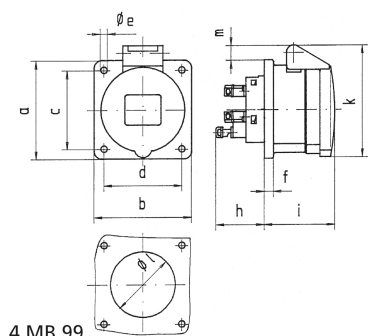

Панельная розетка прямая - Фланец 75x75, крепление 60x60

Описание изделия	
№ арт. BALS	13709
Код EAN	4024941137096
Группа продукции	Панельная розетка Quick-Connect прямая
Сила тока	32 A
Кол-во полюсов	4-пол.
Расположение фаз	3 фазы+PE
Положение заземляющего контакта	9 ч
	от 200 до 250 В
Частота	50 и 60 Гц
Степень защиты	IP44

Описание изделия	
Маркировочный цвет	синий
Цвет прибора	Откидная крышка синяя RAL 5015, Корпус серый RAL 7035
Соединение	безвинтовые туннельные пружинные клеммы с контактом Kontex
Макс. поперечное сечение кабеля	10,0 мм ²
Кабельный ввод	null
Высота прибора, мм	90mm
Ширина прибора, мм	75mm
Глубина прибора, мм	109mm
Вертик. размер фланца, мм	75mm
Гориз. размер фланца, мм	75mm
Вертик. расстояние между отверстиями, мм	60mm
Гориз. расстояние между отверстиями, мм	60mm
Материал корпуса	Полиамид
Контакты	Контактная подложка из полиамида, Контакты из необработанной латуни

Логистика	
Масса одного изделия	0.176 кг / null
Тип упаковки	null
Кол-во в упаковке	1 ST
Код EAN	4024941137096

Логистика	
Длина	109 mm
Ширина	75 mm
Высота	90 mm
Масса	0,177 kg
Объем	735,75 ccm
Тип упаковки	null
Кол-во в упаковке	10 ST
Код EAN	4024941821599
Длина	128 mm
Ширина	225 mm
Высота	399 mm
Масса	2,019 kg
Объем	11 491,2 ccm

Ampere Polzahl	16 3	16 4	16 5	32 3	32 4	32 5
a	75,0	75,0	75,0	75,0	75,0	75,0
b	75,0	75,0	75,0	75,0	75,0	75,0
c	60,0	60,0	60,0	60,0	60,0	60,0
d	60,0	60,0	60,0	60,0	60,0	60,0
e ø	5,5	5,5	5,5	5,5	5,5	5,5
f	7,0	7,0	7,0	8,0	8,0	8,0
h	35,5	35,5	35,5	50,0	50,0	50,0
i	50,0	50,0	51,0	60,0	60,0	60,0
k	74,0	84,0	91,0	94,0	94,0	102,0
l ø	45,0	45,0	55,0	60,0	60,0	60,0
m	3,5	7,0	11,5	12,0	12,0	17,0
Leiter mm ² min	1,5	1,5	1,5	2,5	2,5	2,5
Leiter mm ² max	4	4	4	10	10	10