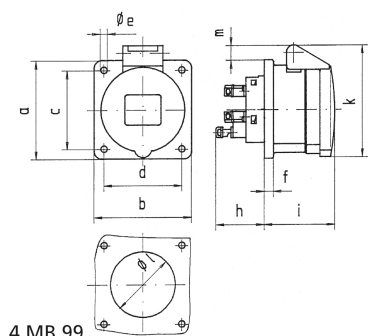

Панельная розетка прямая - Фланец 75x75, крепление 60x60

Описание изделия	
№ арт. BALS	13709
Код EAN	4024941137096
Группа продукции	Панельная розетка Quick-Connect прямая
Сила тока	32 А
Кол-во полюсов	4-пол.
Расположение фаз	3 фазы+PE
Положение заземляющего контакта	9 ч
	от 200 до 250 В
Частота	50 и 60 Гц
Степень защиты	IP44

Описание изделия	
Маркировочный цвет	синий
Цвет прибора	Откидная крышка синяя RAL 5015, Корпус серый RAL 7035
Соединение	безвинтовые туннельные пружинные клеммы с контактом Kontex
Макс. поперечное сечение кабеля	10,0 мм ²
Кабельный ввод	null
Высота прибора, мм	90mm
Ширина прибора, мм	75mm
Глубина прибора, мм	109mm
Вертик. размер фланца, мм	75mm
Гориз. размер фланца, мм	75mm
Вертик. расстояние между отверстиями, мм	60mm
Гориз. расстояние между отверстиями, мм	60mm
Материал корпуса	Полиамид
Контакты	Контактная подложка из полиамида, Контакты из необработанной латуни

Логистика	
Масса одного изделия	0.176 кг / null
Тип упаковки	null
Кол-во в упаковке	1 ST
Код EAN	4024941137096

Логистика	
Длина	109 mm
Ширина	75 mm
Высота	90 mm
Масса	0,177 kg
Объем	735,75 ccm
Тип упаковки	null
Кол-во в упаковке	10 ST
Код EAN	4024941821599
Длина	128 mm
Ширина	225 mm
Высота	399 mm
Масса	2,019 kg
Объем	11 491,2 ccm

Ampere Polzahl	16 3	16 4	16 5	32 3	32 4	32 5
a	75,0	75,0	75,0	75,0	75,0	75,0
b	75,0	75,0	75,0	75,0	75,0	75,0
c	60,0	60,0	60,0	60,0	60,0	60,0
d	60,0	60,0	60,0	60,0	60,0	60,0
e ø	5,5	5,5	5,5	5,5	5,5	5,5
f	7,0	7,0	7,0	8,0	8,0	8,0
h	35,5	35,5	35,5	50,0	50,0	50,0
i	50,0	50,0	51,0	60,0	60,0	60,0
k	74,0	84,0	91,0	94,0	94,0	102,0
l ø	45,0	45,0	55,0	60,0	60,0	60,0
m	3,5	7,0	11,5	12,0	12,0	17,0
Leiter mm ² min	1,5	1,5	1,5	2,5	2,5	2,5
Leiter mm ² max	4	4	4	10	10	10