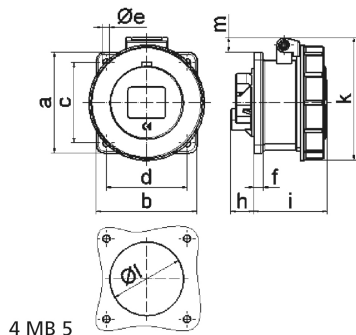

Панельная розетка прямая - Фланец 75x75, крепление 60x60

Описание изделия	
№ арт. BALS	1371
Код EAN	4024941013710
Группа продукции	Панельная розетка прямая
Сила тока	16 A
Кол-во полюсов	3-пол.
Расположение фаз	2 фазы+PE
Положение заземляющего контакта	4 ч
	от 100 до 130 В
Частота	50 и 60 Гц
Степень защиты	IP67

Описание изделия	
Маркировочный цвет	желтый
Цвет прибора	Откидная крышка желтая RAL1012, Байон. кольцо серый RAL 7035, Корпус серый RAL 7035
Соединение	с винт. клеммой
Макс. поперечное сечение кабеля	4,0 мм ²
Кабельный ввод	null
Высота прибора, мм	78.5mm
Ширина прибора, мм	75mm
Глубина прибора, мм	72mm
Вертик. размер фланца, мм	75mm
Гориз. размер фланца, мм	75mm
Вертик. расстояние между отверстиями, мм	60mm
Гориз. расстояние между отверстиями, мм	60mm
Материал корпуса	Полиамид
Контакты	Контактная подложка из полиамида, Контакты из необработанной латуни

Логистика	
Масса одного изделия	0.138 кг / null
Тип упаковки	null
Кол-во в упаковке	1 ST
Код EAN	4024941013710
Длина	72 mm

Логистика	
Ширина	75 mm
Высота	78,5 mm
Масса	0,139 kg
Объем	423,9 ccm
Тип упаковки	null
Кол-во в упаковке	10 ST
Код EAN	4024941968638
Длина	275 mm
Ширина	175 mm
Высота	137 mm
Масса	1,505 kg
Объем	5 737,5 ccm

Ampere Polzahl	16 3	16 4	16 5	32 3	32 4	32 5
a	75,0	75,0	75,0	75,0	75,0	75,0
b	75,0	75,0	75,0	75,0	75,0	75,0
c	60,0	60,0	60,0	60,0	60,0	60,0
d	60,0	60,0	60,0	60,0	60,0	60,0
e ø	5,5	5,5	5,5	5,5	5,5	5,5
f	7,0	7,0	7,0	8,0	8,0	8,0
h	17,0	26,0	17,0	36,0	36,0	19,0
i	57,0	58,0	57,0	65,0	65,0	65,0
k	76,0	83,0	93,0	100,0	100,0	106,0
l ø	45,0	45,0	55,0	60,0	60,0	60,0
m	3,5	7,0	11,5	12,0	12,0	17,0
Leiter mm ² min	1,5	1,5	1,5	2,5	2,5	2,5
Leiter mm ² max	4	4	4	10	10	10