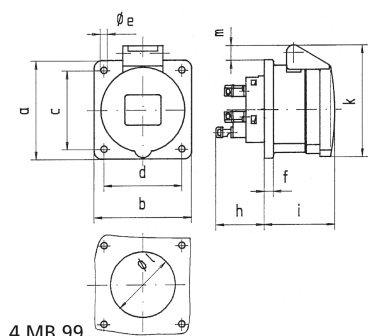

Панельная розетка прямая - Фланец 75x75, крепление 60x60

Описание изделия	
№ арт. BALS	13710
Код EAN	4024941137102
Группа продукции	Панельная розетка Quick-Connect прямая
Сила тока	32 А
Кол-во полюсов	4-пол.
Расположение фаз	3 фазы+РЕ
Положение заземляющего контакта	6 ч
	от 380 до 415 В
Частота	50 и 60 Гц
Степень защиты	IP44

Описание изделия	
Маркировочный цвет	красный
Цвет прибора	Откид. крышка красная RAL 3000, Корпус серый RAL 7035
Соединение	безвинтовые туннельные пружинные клеммы с контактом Kontex
Макс. поперечное сечение кабеля	10,0 мм ²
Кабельный ввод	null
Высота прибора, мм	90mm
Ширина прибора, мм	75mm
Глубина прибора, мм	109mm
Вертик. размер фланца, мм	75mm
Гориз. размер фланца, мм	75mm
Вертик. расстояние между отверстиями, мм	60mm
Гориз. расстояние между отверстиями, мм	60mm
Материал корпуса	Полиамид
Контакты	Контактная подложка из полиамида, Контакты из необработанной латуни

Логистика	
Масса одного изделия	0.175 кг / null
Тип упаковки	null
Кол-во в упаковке	1 ST
Код EAN	4024941137102

Логистика	
Длина	109 mm
Ширина	75 mm
Высота	90 mm
Масса	0,176 kg
Объем	735,75 ccm
Тип упаковки	null
Кол-во в упаковке	10 ST
Код EAN	4024941957700
Длина	128 mm
Ширина	225 mm
Высота	399 mm
Масса	2,009 kg
Объем	11 491,2 ccm

Ampere Polzahl	16 3	16 4	16 5	32 3	32 4	32 5
a	75,0	75,0	75,0	75,0	75,0	75,0
b	75,0	75,0	75,0	75,0	75,0	75,0
c	60,0	60,0	60,0	60,0	60,0	60,0
d	60,0	60,0	60,0	60,0	60,0	60,0
e ø	5,5	5,5	5,5	5,5	5,5	5,5
f	7,0	7,0	7,0	8,0	8,0	8,0
h	35,5	35,5	35,5	50,0	50,0	50,0
i	50,0	50,0	51,0	60,0	60,0	60,0
k	74,0	84,0	91,0	94,0	94,0	102,0
l ø	45,0	45,0	55,0	60,0	60,0	60,0
m	3,5	7,0	11,5	12,0	12,0	17,0
Leiter mm ² min	1,5	1,5	1,5	2,5	2,5	2,5
Leiter mm ² max	4	4	4	10	10	10