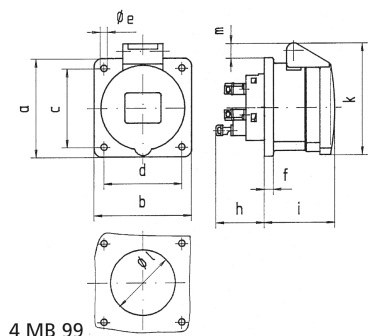

Панельная розетка прямая - Фланец 75x75, крепление 60x60

Описание изделия	
№ арт. BALS	13710
Код EAN	4024941137102
Группа продукции	Панельная розетка Quick-Connect прямая
Сила тока	32 А
Кол-во полюсов	4-пол.
Расположение фаз	3 фазы+PE
Положение заземляющего контакта	6 ч
	от 380 до 415 В
Частота	50 и 60 Гц
Степень защиты	IP44

Описание изделия	
Маркировочный цвет	красный
Цвет прибора	Откид. крышка красная RAL 3000, Корпус серый RAL 7035
Соединение	безвинтовые туннельные пружинные клеммы с контактом Kontex
Макс. поперечное сечение кабеля	10,0 мм ²
Кабельный ввод	null
Высота прибора, мм	90mm
Ширина прибора, мм	75mm
Глубина прибора, мм	109mm
Вертик. размер фланца, мм	75mm
Гориз. размер фланца, мм	75mm
Вертик. расстояние между отверстиями, мм	60mm
Гориз. расстояние между отверстиями, мм	60mm
Материал корпуса	Полиамид
Контакты	Контактная подложка из полиамида, Контакты из необработанной латуни

Логистика	
Масса одного изделия	0.175 кг / null
Тип упаковки	null
Кол-во в упаковке	1 ST
Код EAN	4024941137102

Логистика	
Длина	109 mm
Ширина	75 mm
Высота	90 mm
Масса	0,176 kg
Объем	735,75 ccm
Тип упаковки	null
Кол-во в упаковке	10 ST
Код EAN	4024941957700
Длина	128 mm
Ширина	225 mm
Высота	399 mm
Масса	2,009 kg
Объем	11 491,2 ccm

Ampere Polzahl	16 3	16 4	16 5	32 3	32 4	32 5
a	75,0	75,0	75,0	75,0	75,0	75,0
b	75,0	75,0	75,0	75,0	75,0	75,0
c	60,0	60,0	60,0	60,0	60,0	60,0
d	60,0	60,0	60,0	60,0	60,0	60,0
e ø	5,5	5,5	5,5	5,5	5,5	5,5
f	7,0	7,0	7,0	8,0	8,0	8,0
h	35,5	35,5	35,5	50,0	50,0	50,0
i	50,0	50,0	51,0	60,0	60,0	60,0
k	74,0	84,0	91,0	94,0	94,0	102,0
l ø	45,0	45,0	55,0	60,0	60,0	60,0
m	3,5	7,0	11,5	12,0	12,0	17,0
Leiter mm ² min	1,5	1,5	1,5	2,5	2,5	2,5
Leiter mm ² max	4	4	4	10	10	10