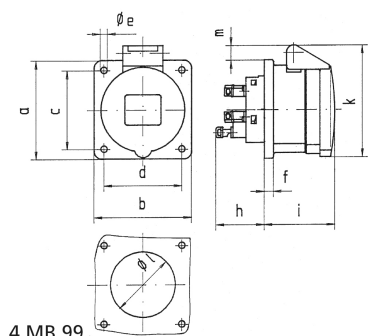

Панельная розетка прямая - Фланец 75x75, крепление 60x60

Описание изделия	
№ арт. BALS	13711
Код EAN	4024941137119
Группа продукции	Панельная розетка Quick-Connect прямая
Сила тока	32 A
Кол-во полюсов	4-пол.
Расположение фаз	3 фазы+PE
Положение заземляющего контакта	7 ч
	от 480 до 500 В
Частота	50 и 60 Гц
Степень защиты	IP44

Описание изделия	
Маркировочный цвет	черный
Цвет прибора	Откидная крышка черная RAL9005, Корпус серый RAL 7035
Соединение	безвинтовые туннельные пружинные клеммы с контактом Kontex
Макс. поперечное сечение кабеля	10,0 мм <sup>2</sup>
Кабельный ввод	null
Высота прибора, мм	90mm
Ширина прибора, мм	75mm
Глубина прибора, мм	109mm
Вертик. размер фланца, мм	75mm
Гориз. размер фланца, мм	75mm
Вертик. расстояние между отверстиями, мм	60mm
Гориз. расстояние между отверстиями, мм	60mm
Материал корпуса	Полиамид
Контакты	Контактная подложка из полиамида, Контакты из необработанной латуни

Логистика	
Масса одного изделия	0.182 кг / null
Тип упаковки	null
Кол-во в упаковке	1 ST
Код EAN	4024941137119

Логистика	
Длина	109 mm
Ширина	75 mm
Высота	90 mm
Масса	0,183 kg
Объем	735,75 ccm
Тип упаковки	null
Кол-во в упаковке	10 ST
Код EAN	4024941957724
Длина	128 mm
Ширина	225 mm
Высота	399 mm
Масса	2,079 kg
Объем	11 491,2 ccm

Ampere Polzahl	16 3	16 4	16 5	32 3	32 4	32 5
a	75,0	75,0	75,0	75,0	75,0	75,0
b	75,0	75,0	75,0	75,0	75,0	75,0
c	60,0	60,0	60,0	60,0	60,0	60,0
d	60,0	60,0	60,0	60,0	60,0	60,0
e ø	5,5	5,5	5,5	5,5	5,5	5,5
f	7,0	7,0	7,0	8,0	8,0	8,0
h	35,5	35,5	35,5	50,0	50,0	50,0
i	50,0	50,0	51,0	60,0	60,0	60,0
k	74,0	84,0	91,0	94,0	94,0	102,0
l ø	45,0	45,0	55,0	60,0	60,0	60,0
m	3,5	7,0	11,5	12,0	12,0	17,0
Leiter mm <sup>2</sup> min	1,5	1,5	1,5	2,5	2,5	2,5
Leiter mm <sup>2</sup> max	4	4	4	10	10	10