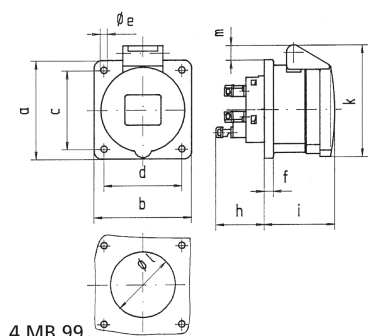

Панельная розетка прямая - Фланец 75x75, крепление 60x60

Описание изделия	
№ арт. BALS	13711
Код EAN	4024941137119
Группа продукции	Панельная розетка Quick-Connect прямая
Сила тока	32 A
Кол-во полюсов	4-пол.
Расположение фаз	3 фазы+PE
Положение заземляющего контакта	7 ч
	от 480 до 500 В
Частота	50 и 60 Гц
Степень защиты	IP44

Описание изделия	
Маркировочный цвет	черный
Цвет прибора	Откидная крышка черная RAL9005, Корпус серый RAL 7035
Соединение	безвинтовые туннельные пружинные клеммы с контактом Kontex
Макс. поперечное сечение кабеля	10,0 мм ²
Кабельный ввод	null
Высота прибора, мм	90mm
Ширина прибора, мм	75mm
Глубина прибора, мм	109mm
Вертик. размер фланца, мм	75mm
Гориз. размер фланца, мм	75mm
Вертик. расстояние между отверстиями, мм	60mm
Гориз. расстояние между отверстиями, мм	60mm
Материал корпуса	Полиамид
Контакты	Контактная подложка из полиамида, Контакты из необработанной латуни

Логистика	
Масса одного изделия	0.182 кг / null
Тип упаковки	null
Кол-во в упаковке	1 ST
Код EAN	4024941137119

Логистика	
Длина	109 mm
Ширина	75 mm
Высота	90 mm
Масса	0,183 kg
Объем	735,75 ccm
Тип упаковки	null
Кол-во в упаковке	10 ST
Код EAN	4024941957724
Длина	128 mm
Ширина	225 mm
Высота	399 mm
Масса	2,079 kg
Объем	11 491,2 ccm

Ampere Polzahl	16 3	16 4	16 5	32 3	32 4	32 5
a	75,0	75,0	75,0	75,0	75,0	75,0
b	75,0	75,0	75,0	75,0	75,0	75,0
c	60,0	60,0	60,0	60,0	60,0	60,0
d	60,0	60,0	60,0	60,0	60,0	60,0
e ø	5,5	5,5	5,5	5,5	5,5	5,5
f	7,0	7,0	7,0	8,0	8,0	8,0
h	35,5	35,5	35,5	50,0	50,0	50,0
i	50,0	50,0	51,0	60,0	60,0	60,0
k	74,0	84,0	91,0	94,0	94,0	102,0
l ø	45,0	45,0	55,0	60,0	60,0	60,0
m	3,5	7,0	11,5	12,0	12,0	17,0
Leiter mm ² min	1,5	1,5	1,5	2,5	2,5	2,5
Leiter mm ² max	4	4	4	10	10	10