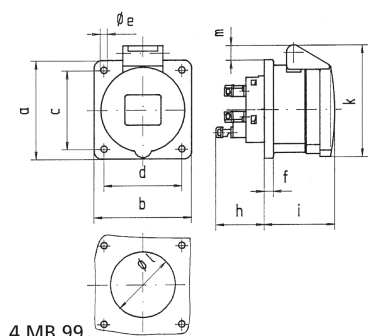

Панельная розетка прямая - Фланец 75x75, крепление 60x60

Описание изделия	
№ арт. BALS	13712
Код EAN	4024941137126
Группа продукции	Панельная розетка Quick-Connect прямая
Сила тока	32 A
Кол-во полюсов	4-пол.
Расположение фаз	3 фазы+PE
Положение заземляющего контакта	10 ч
	> 50 В
Частота	от 100 до 300 Гц включительно
Степень защиты	IP44

Описание изделия	
Маркировочный цвет	зеленый
Цвет прибора	Откидная крышка зеленаяRAL6002, Корпус серый RAL 7035
Соединение	безвинтовые туннельные пружинные клеммы с контактом Kontex
Макс. поперечное сечение кабеля	10,0 мм <sup>2</sup>
Кабельный ввод	null
Высота прибора, мм	90mm
Ширина прибора, мм	75mm
Глубина прибора, мм	109mm
Вертик. размер фланца, мм	75mm
Гориз. размер фланца, мм	75mm
Вертик. расстояние между отверстиями, мм	60mm
Гориз. расстояние между отверстиями, мм	60mm
Материал корпуса	Полиамид
Контакты	Контактная подложка из полиамида, Контакты из необработанной латуни

Логистика	
Масса одного изделия	0.181 кг / null
Тип упаковки	null
Кол-во в упаковке	1 ST
Код EAN	4024941137126

Логистика	
Длина	109 mm
Ширина	75 mm
Высота	90 mm
Масса	0,182 kg
Объем	735,75 ccm
Тип упаковки	null
Кол-во в упаковке	10 ST
Код EAN	4024941821605
Длина	128 mm
Ширина	225 mm
Высота	399 mm
Масса	2,069 kg
Объем	11 491,2 ccm

Ampere Polzahl	16 3	16 4	16 5	32 3	32 4	32 5
a	75,0	75,0	75,0	75,0	75,0	75,0
b	75,0	75,0	75,0	75,0	75,0	75,0
c	60,0	60,0	60,0	60,0	60,0	60,0
d	60,0	60,0	60,0	60,0	60,0	60,0
e ø	5,5	5,5	5,5	5,5	5,5	5,5
f	7,0	7,0	7,0	8,0	8,0	8,0
h	35,5	35,5	35,5	50,0	50,0	50,0
i	50,0	50,0	51,0	60,0	60,0	60,0
k	74,0	84,0	91,0	94,0	94,0	102,0
l ø	45,0	45,0	55,0	60,0	60,0	60,0
m	3,5	7,0	11,5	12,0	12,0	17,0
Leiter mm <sup>2</sup> min	1,5	1,5	1,5	2,5	2,5	2,5
Leiter mm <sup>2</sup> max	4	4	4	10	10	10