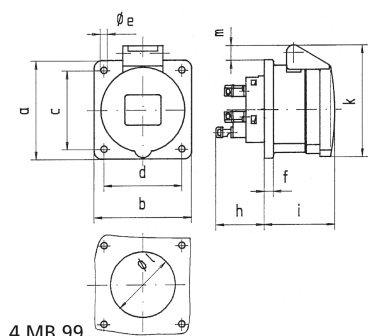

Панельная розетка прямая - Фланец 75x75, крепление 60x60

Описание изделия	
№ арт. BALS	13714
Код EAN	4024941137140
Группа продукции	Панельная розетка Quick-Connect прямая
Сила тока	32 А
Кол-во полюсов	5-пол.
Расположение фаз	3 фазы+N+PE
Положение заземляющего контакта	4 ч
	от 57/100 до 75/130 В
Частота	50 и 60 Гц
Степень защиты	IP44

Описание изделия	
Маркировочный цвет	желтый
Цвет прибора	Откидная крышка желтая RAL1012, Корпус серый RAL 7035
Соединение	безвинтовые туннельные пружинные клеммы с контактом Kontex
Макс. поперечное сечение кабеля	10,0 мм <sup>2</sup>
Кабельный ввод	null
Высота прибора, мм	98mm
Ширина прибора, мм	75mm
Глубина прибора, мм	109mm
Вертик. размер фланца, мм	75mm
Гориз. размер фланца, мм	75mm
Вертик. расстояние между отверстиями, мм	60mm
Гориз. расстояние между отверстиями, мм	60mm
Материал корпуса	Полиамид
Контакты	Контактная подложка из полиамида, Контакты из необработанной латуни

Логистика	
Масса одного изделия	0.225 кг / null
Тип упаковки	null
Кол-во в упаковке	1 ST
Код EAN	4024941137140

Логистика	
Длина	109 mm
Ширина	75 mm
Высота	98 mm
Масса	0,226 kg
Объем	1 190,135 ccm
Тип упаковки	null
Кол-во в упаковке	10 ST
Код EAN	4024941828758
Длина	258 mm
Ширина	183 mm
Высота	212 mm
Масса	2,399 kg
Объем	8 750 ccm

Ampere Polzahl	16 3	16 4	16 5	32 3	32 4	32 5
a	75,0	75,0	75,0	75,0	75,0	75,0
b	75,0	75,0	75,0	75,0	75,0	75,0
c	60,0	60,0	60,0	60,0	60,0	60,0
d	60,0	60,0	60,0	60,0	60,0	60,0
e ø	5,5	5,5	5,5	5,5	5,5	5,5
f	7,0	7,0	7,0	8,0	8,0	8,0
h	35,5	35,5	35,5	50,0	50,0	50,0
i	50,0	50,0	51,0	60,0	60,0	60,0
k	74,0	84,0	91,0	94,0	94,0	102,0
l ø	45,0	45,0	55,0	60,0	60,0	60,0
m	3,5	7,0	11,5	12,0	12,0	17,0
Leiter mm <sup>2</sup> min	1,5	1,5	1,5	2,5	2,5	2,5
Leiter mm <sup>2</sup> max	4	4	4	10	10	10