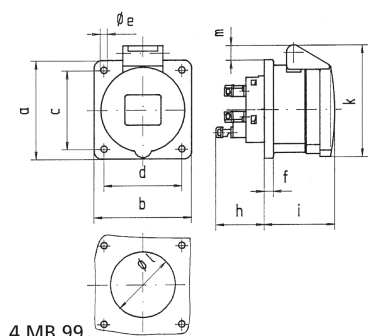

Панельная розетка прямая - Фланец 75x75, крепление 60x60

Описание изделия	
№ арт. BALS	13715
Код EAN	4024941137157
Группа продукции	Панельная розетка Quick-Connect прямая
Сила тока	32 А
Кол-во полюсов	5-пол.
Расположение фаз	3 фазы+N+PE
Положение заземляющего контакта	9 ч
	от 120/208 до 144/250 В
Частота	50 и 60 Гц
Степень защиты	IP44

Описание изделия	
Маркировочный цвет	синий
Цвет прибора	Откидная крышка синяя RAL 5015, Корпус серый RAL 7035
Соединение	безвинтовые туннельные пружинные клеммы с контактом Kontex
Макс. поперечное сечение кабеля	10,0 мм <sup>2</sup>
Кабельный ввод	null
Высота прибора, мм	98mm
Ширина прибора, мм	75mm
Глубина прибора, мм	109mm
Вертик. размер фланца, мм	75mm
Гориз. размер фланца, мм	75mm
Вертик. расстояние между отверстиями, мм	60mm
Гориз. расстояние между отверстиями, мм	60mm
Материал корпуса	Полиамид
Контакты	Контактная подложка из полиамида, Контакты из необработанной латуни

Логистика	
Масса одного изделия	0.219 кг / null
Тип упаковки	null
Кол-во в упаковке	1 ST
Код EAN	4024941137157

Логистика	
Длина	109 mm
Ширина	75 mm
Высота	98 mm
Масса	0,22 kg
Объем	801,15 ccm
Тип упаковки	null
Кол-во в упаковке	10 ST
Код EAN	4024941821612
Длина	258 mm
Ширина	183 mm
Высота	212 mm
Масса	2,342 kg
Объем	8 750 ccm

Ampere Polzahl	16 3	16 4	16 5	32 3	32 4	32 5
a	75,0	75,0	75,0	75,0	75,0	75,0
b	75,0	75,0	75,0	75,0	75,0	75,0
c	60,0	60,0	60,0	60,0	60,0	60,0
d	60,0	60,0	60,0	60,0	60,0	60,0
e ø	5,5	5,5	5,5	5,5	5,5	5,5
f	7,0	7,0	7,0	8,0	8,0	8,0
h	35,5	35,5	35,5	50,0	50,0	50,0
i	50,0	50,0	51,0	60,0	60,0	60,0
k	74,0	84,0	91,0	94,0	94,0	102,0
l ø	45,0	45,0	55,0	60,0	60,0	60,0
m	3,5	7,0	11,5	12,0	12,0	17,0
Leiter mm <sup>2</sup> min	1,5	1,5	1,5	2,5	2,5	2,5
Leiter mm <sup>2</sup> max	4	4	4	10	10	10