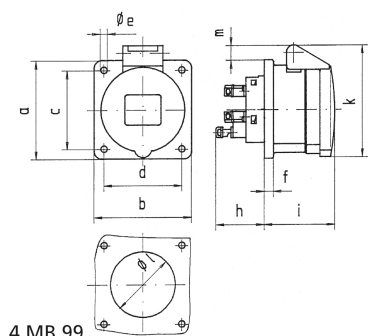

Панельная розетка прямая - Фланец 75x75, крепление 60x60

Описание изделия	
№ арт. BALS	13715
Код EAN	4024941137157
Группа продукции	Панельная розетка Quick-Connect прямая
Сила тока	32 А
Кол-во полюсов	5-пол.
Расположение фаз	3 фазы+N+PE
Положение заземляющего контакта	9 ч
	от 120/208 до 144/250 В
Частота	50 и 60 Гц
Степень защиты	IP44

Описание изделия	
Маркировочный цвет	синий
Цвет прибора	Откидная крышка синяя RAL 5015, Корпус серый RAL 7035
Соединение	безвинтовые туннельные пружинные клеммы с контактом Kontex
Макс. поперечное сечение кабеля	10,0 мм ²
Кабельный ввод	null
Высота прибора, мм	98mm
Ширина прибора, мм	75mm
Глубина прибора, мм	109mm
Вертик. размер фланца, мм	75mm
Гориз. размер фланца, мм	75mm
Вертик. расстояние между отверстиями, мм	60mm
Гориз. расстояние между отверстиями, мм	60mm
Материал корпуса	Полиамид
Контакты	Контактная подложка из полиамида, Контакты из необработанной латуни

Логистика	
Масса одного изделия	0.219 кг / null
Тип упаковки	null
Кол-во в упаковке	1 ST
Код EAN	4024941137157

Логистика	
Длина	109 mm
Ширина	75 mm
Высота	98 mm
Масса	0,22 kg
Объем	801,15 ccm
Тип упаковки	null
Кол-во в упаковке	10 ST
Код EAN	4024941821612
Длина	258 mm
Ширина	183 mm
Высота	212 mm
Масса	2,342 kg
Объем	8 750 ccm

Ampere Polzahl	16 3	16 4	16 5	32 3	32 4	32 5
a	75,0	75,0	75,0	75,0	75,0	75,0
b	75,0	75,0	75,0	75,0	75,0	75,0
c	60,0	60,0	60,0	60,0	60,0	60,0
d	60,0	60,0	60,0	60,0	60,0	60,0
e ø	5,5	5,5	5,5	5,5	5,5	5,5
f	7,0	7,0	7,0	8,0	8,0	8,0
h	35,5	35,5	35,5	50,0	50,0	50,0
i	50,0	50,0	51,0	60,0	60,0	60,0
k	74,0	84,0	91,0	94,0	94,0	102,0
l ø	45,0	45,0	55,0	60,0	60,0	60,0
m	3,5	7,0	11,5	12,0	12,0	17,0
Leiter mm ² min	1,5	1,5	1,5	2,5	2,5	2,5
Leiter mm ² max	4	4	4	10	10	10