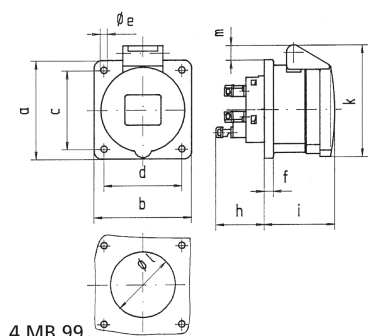

Панельная розетка прямая - Фланец 75x75, крепление 60x60

Описание изделия	
№ арт. BALS	13716
Код EAN	4024941137164
Группа продукции	Панельная розетка Quick-Connect прямая
Сила тока	32 А
Кол-во полюсов	5-пол.
Расположение фаз	3 фазы+N+PE
Положение заземляющего контакта	7 ч
	от 277/480 до 288/500 В
Частота	50 и 60 Гц
Степень защиты	IP44

Описание изделия	
Маркировочный цвет	черный
Цвет прибора	Откидная крышка черная RAL9005, Корпус серый RAL 7035
Соединение	безвинтовые туннельные пружинные клеммы с контактом Kontex
Макс. поперечное сечение кабеля	10,0 мм ²
Кабельный ввод	null
Высота прибора, мм	98mm
Ширина прибора, мм	75mm
Глубина прибора, мм	109mm
Вертик. размер фланца, мм	75mm
Гориз. размер фланца, мм	75mm
Вертик. расстояние между отверстиями, мм	60mm
Гориз. расстояние между отверстиями, мм	60mm
Материал корпуса	Полиамид
Контакты	Контактная подложка из полиамида, Контакты из необработанной латуни

Логистика	
Масса одного изделия	0.205 кг / null
Тип упаковки	null
Кол-во в упаковке	1 ST
Код EAN	4024941137164

Логистика	
Длина	109 mm
Ширина	75 mm
Высота	98 mm
Масса	0,206 kg
Объем	801,15 ccm
Тип упаковки	null
Кол-во в упаковке	10 ST
Код EAN	4024941821629
Длина	128 mm
Ширина	225 mm
Высота	399 mm
Масса	2,309 kg
Объем	11 491,2 ccm

Ampere Polzahl	16 3	16 4	16 5	32 3	32 4	32 5
a	75,0	75,0	75,0	75,0	75,0	75,0
b	75,0	75,0	75,0	75,0	75,0	75,0
c	60,0	60,0	60,0	60,0	60,0	60,0
d	60,0	60,0	60,0	60,0	60,0	60,0
e ø	5,5	5,5	5,5	5,5	5,5	5,5
f	7,0	7,0	7,0	8,0	8,0	8,0
h	35,5	35,5	35,5	50,0	50,0	50,0
i	50,0	50,0	51,0	60,0	60,0	60,0
k	74,0	84,0	91,0	94,0	94,0	102,0
l ø	45,0	45,0	55,0	60,0	60,0	60,0
m	3,5	7,0	11,5	12,0	12,0	17,0
Leiter mm ² min	1,5	1,5	1,5	2,5	2,5	2,5
Leiter mm ² max	4	4	4	10	10	10