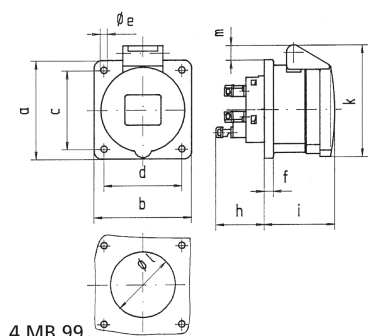

Панельная розетка прямая - Фланец 75x75, крепление 60x60

Описание изделия	
№ арт. BALS	13717
Код EAN	4024941137171
Группа продукции	Панельная розетка Quick-Connect прямая
Сила тока	32 A
Кол-во полюсов	5-пол.
Расположение фаз	3 фазы+N+PE
Положение заземляющего контакта	10 ч
	> 50 В
Частота	от 100 до 300 Гц включительно
Степень защиты	IP44

Описание изделия	
Маркировочный цвет	зеленый
Цвет прибора	Откидная крышка зеленаяRAL6002, Корпус серый RAL 7035
Соединение	безвинтовые туннельные пружинные клеммы с контактом Kontex
Макс. поперечное сечение кабеля	10,0 мм ²
Кабельный ввод	null
Высота прибора, мм	98mm
Ширина прибора, мм	75mm
Глубина прибора, мм	109mm
Вертик. размер фланца, мм	75mm
Гориз. размер фланца, мм	75mm
Вертик. расстояние между отверстиями, мм	60mm
Гориз. расстояние между отверстиями, мм	60mm
Материал корпуса	Полиамид
Контакты	Контактная подложка из полиамида, Контакты из необработанной латуни

Логистика	
Масса одного изделия	0.225 кг / null
Тип упаковки	null
Кол-во в упаковке	1 ST
Код EAN	4024941137171

Логистика	
Длина	109 mm
Ширина	75 mm
Высота	98 mm
Масса	0,226 kg
Объем	1 190,135 ccm
Тип упаковки	null
Кол-во в упаковке	10 ST
Код EAN	4024941828826
Длина	258 mm
Ширина	183 mm
Высота	212 mm
Масса	2,399 kg
Объем	8 750 ccm

Ampere Polzahl	16 3	16 4	16 5	32 3	32 4	32 5
a	75,0	75,0	75,0	75,0	75,0	75,0
b	75,0	75,0	75,0	75,0	75,0	75,0
c	60,0	60,0	60,0	60,0	60,0	60,0
d	60,0	60,0	60,0	60,0	60,0	60,0
e ø	5,5	5,5	5,5	5,5	5,5	5,5
f	7,0	7,0	7,0	8,0	8,0	8,0
h	35,5	35,5	35,5	50,0	50,0	50,0
i	50,0	50,0	51,0	60,0	60,0	60,0
k	74,0	84,0	91,0	94,0	94,0	102,0
l ø	45,0	45,0	55,0	60,0	60,0	60,0
m	3,5	7,0	11,5	12,0	12,0	17,0
Leiter mm ² min	1,5	1,5	1,5	2,5	2,5	2,5
Leiter mm ² max	4	4	4	10	10	10