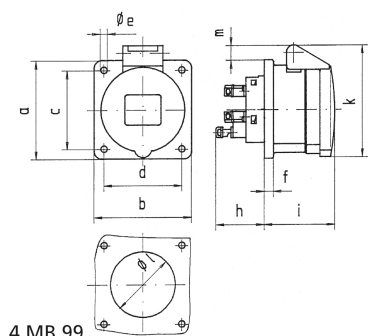

Панельная розетка прямая - Фланец 75x75, крепление 60x60

Описание изделия	
№ арт. BALS	13718
Код EAN	4024941137188
Группа продукции	Панельная розетка Quick-Connect прямая
Сила тока	32 A
Кол-во полюсов	5-пол.
Расположение фаз	3 фазы+N+PE
Положение заземляющего контакта	2 ч
	> 50 В
Частота	от 300 до 500 Гц включительно
Степень защиты	IP44

Описание изделия	
Маркировочный цвет	зеленый
Цвет прибора	Откидная крышка зеленаяRAL6002, Корпус серый RAL 7035
Соединение	безвинтовые туннельные пружинные клеммы с контактом Kontex
Макс. поперечное сечение кабеля	10,0 мм ²
Кабельный ввод	null
Высота прибора, мм	98mm
Ширина прибора, мм	75mm
Глубина прибора, мм	109mm
Вертик. размер фланца, мм	75mm
Гориз. размер фланца, мм	75mm
Вертик. расстояние между отверстиями, мм	60mm
Гориз. расстояние между отверстиями, мм	60mm
Материал корпуса	Полиамид
Контакты	Контактная подложка из полиамида, Контакты из необработанной латуни

Логистика	
Масса одного изделия	0.225 кг / null
Тип упаковки	null
Кол-во в упаковке	1 ST
Код EAN	4024941137188

Логистика	
Длина	109 mm
Ширина	75 mm
Высота	98 mm
Масса	0,226 kg
Объем	801,15 ccm
Тип упаковки	null
Кол-во в упаковке	10 ST
Код EAN	4024941828888
Длина	128 mm
Ширина	225 mm
Высота	399 mm
Масса	2,509 kg
Объем	11 491,2 ccm

Ampere Polzahl	16 3	16 4	16 5	32 3	32 4	32 5
a	75,0	75,0	75,0	75,0	75,0	75,0
b	75,0	75,0	75,0	75,0	75,0	75,0
c	60,0	60,0	60,0	60,0	60,0	60,0
d	60,0	60,0	60,0	60,0	60,0	60,0
e ø	5,5	5,5	5,5	5,5	5,5	5,5
f	7,0	7,0	7,0	8,0	8,0	8,0
h	35,5	35,5	35,5	50,0	50,0	50,0
i	50,0	50,0	51,0	60,0	60,0	60,0
k	74,0	84,0	91,0	94,0	94,0	102,0
l ø	45,0	45,0	55,0	60,0	60,0	60,0
m	3,5	7,0	11,5	12,0	12,0	17,0
Leiter mm ² min	1,5	1,5	1,5	2,5	2,5	2,5
Leiter mm ² max	4	4	4	10	10	10