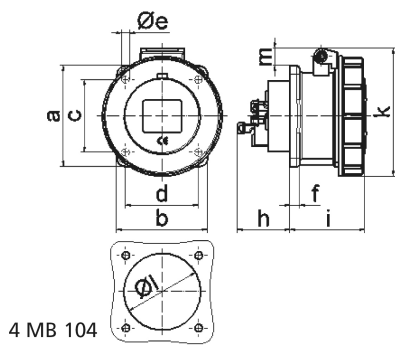

Панельная розетка прямая - Фланец 62x62, крепление 47x47

Описание изделия	
№ арт. BALS	13719
Код EAN	4024941137195
Группа продукции	Панельная розетка Quick-Connect прямая
Сила тока	16 A
Кол-во полюсов	3-пол.
Расположение фаз	2 фазы+PE
Положение заземляющего контакта	4 ч
	от 100 до 130 В
Частота	50 и 60 Гц
Степень защиты	IP67

Описание изделия	
Маркировочный цвет	желтый
Цвет прибора	Откидная крышка желтая RAL1012, Байон. кольцо серый RAL 7035, Корпус серый RAL 7035
Соединение	безвинтовые туннельные пружинные клеммы с контактом Kontex
Макс. поперечное сечение кабеля	4,0 мм <sup>2</sup>
Кабельный ввод	null
Высота прибора, мм	77mm
Ширина прибора, мм	71mm
Глубина прибора, мм	90mm
Вертик. размер фланца, мм	62mm
Гориз. размер фланца, мм	62mm
Вертик. расстояние между отверстиями, мм	47mm
Гориз. расстояние между отверстиями, мм	47mm
Материал корпуса	Полиамид
Контакты	Контактная подложка из полиамида, Контакты из необработанной латуни

Логистика	
Масса одного изделия	0.117 кг / null
Тип упаковки	null
Кол-во в упаковке	1 ST
Код EAN	4024941137195

Логистика	
Длина	90 mm
Ширина	71 mm
Высота	77 mm
Масса	0,118 kg
Объем	492,03 ccm
Тип упаковки	null
Кол-во в упаковке	10 ST
Код EAN	4024941830041
Длина	275 mm
Ширина	175 mm
Высота	137 mm
Масса	1,295 kg
Объем	5 737,5 ccm

Ampere Polzahl	16 3	16 4	16 5				
a	62,0	72,0	72,0				
b	62,0	65,0	65,0				
c	47,0	52,0	52,0				
d	47,0	52,0	52,0				
e ø	5,5	5,5	5,5				
f	7,0	7,0	7,0				
h	35,5	35,5	35,5				
i	57,0	58,0	57,0				
k	76,0	83,0	93,0				
l ø	45,0	45,0	55,0				
m	10,0	9,0	13,0				
Leiter mm <sup>2</sup> min	1,5	1,5	1,5				
Leiter mm <sup>2</sup> max	4	4	4				