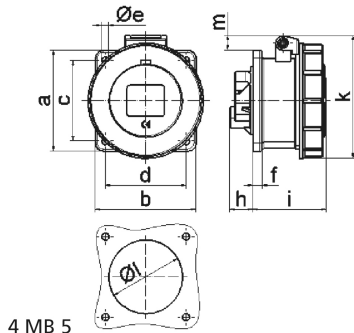

Панельная розетка прямая - Фланец 75x75, крепление 60x60

Описание изделия	
№ арт. BALS	1372
Код EAN	4024941013727
Группа продукции	Панельная розетка прямая
Сила тока	16 А
Кол-во полюсов	3-пол.
Расположение фаз	2 фазы+PE
Положение заземляющего контакта	6 ч
	от 200 до 250 В
Частота	50 и 60 Гц
Степень защиты	IP67

Описание изделия	
Маркировочный цвет	синий
Цвет прибора	Откидная крышка синяя RAL 5015, Корпус серый RAL 7035, Байон. кольцо серый RAL 7035
Соединение	с винт. клеммой
Макс. поперечное сечение кабеля	4,0 мм <sup>2</sup>
Кабельный ввод	null
Высота прибора, мм	78.5mm
Ширина прибора, мм	75mm
Глубина прибора, мм	72mm
Вертик. размер фланца, мм	75mm
Гориз. размер фланца, мм	75mm
Вертик. расстояние между отверстиями, мм	60mm
Гориз. расстояние между отверстиями, мм	60mm
Материал корпуса	Полиамид
Контакты	Контактная подложка из полиамида, Контакты из необработанной латуни

Логистика	
Масса одного изделия	0.154 кг / null
Тип упаковки	null
Кол-во в упаковке	1 ST
Код EAN	4024941013727
Длина	72 mm

Логистика	
Ширина	75 mm
Высота	78,5 mm
Масса	0,155 kg
Объем	423,9 ccm
Тип упаковки	null
Кол-во в упаковке	10 ST
Код EAN	4024941968935
Длина	275 mm
Ширина	175 mm
Высота	137 mm
Масса	1,665 kg
Объем	5 737,5 ccm

Ampere Polzahl	16 3	16 4	16 5	32 3	32 4	32 5
a	75,0	75,0	75,0	75,0	75,0	75,0
b	75,0	75,0	75,0	75,0	75,0	75,0
c	60,0	60,0	60,0	60,0	60,0	60,0
d	60,0	60,0	60,0	60,0	60,0	60,0
e ø	5,5	5,5	5,5	5,5	5,5	5,5
f	7,0	7,0	7,0	8,0	8,0	8,0
h	17,0	26,0	17,0	36,0	36,0	19,0
i	57,0	58,0	57,0	65,0	65,0	65,0
k	76,0	83,0	93,0	100,0	100,0	106,0
l ø	45,0	45,0	55,0	60,0	60,0	60,0
m	3,5	7,0	11,5	12,0	12,0	17,0
Leiter mm <sup>2</sup> min	1,5	1,5	1,5	2,5	2,5	2,5
Leiter mm <sup>2</sup> max	4	4	4	10	10	10