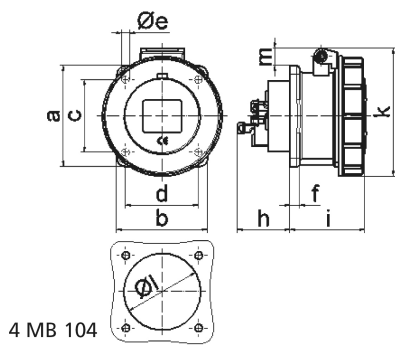

Панельная розетка прямая - Фланец 62x62, крепление 47x47

Описание изделия	
№ арт. BALS	13720
Код EAN	4024941137201
Группа продукции	Панельная розетка Quick-Connect прямая
Сила тока	16 A
Кол-во полюсов	3-пол.
Расположение фаз	2 фазы+PE
Положение заземляющего контакта	6 ч
	от 200 до 250 В
Частота	50 и 60 Гц
Степень защиты	IP67

Описание изделия	
Маркировочный цвет	синий
Цвет прибора	Откидная крышка синяя RAL 5015, Байон. кольцо серый RAL 7035, Корпус серый RAL 7035
Соединение	безвинтовые туннельные пружинные клеммы с контактом Kontex
Макс. поперечное сечение кабеля	4,0 мм ²
Кабельный ввод	null
Высота прибора, мм	77mm
Ширина прибора, мм	71mm
Глубина прибора, мм	90mm
Вертик. размер фланца, мм	62mm
Гориз. размер фланца, мм	62mm
Вертик. расстояние между отверстиями, мм	47mm
Гориз. расстояние между отверстиями, мм	47mm
Материал корпуса	Полиамид
Контакты	Контактная подложка из полиамида, Контакты из необработанной латуни

Логистика	
Масса одного изделия	0.117 кг / null
Тип упаковки	null
Кол-во в упаковке	1 ST
Код EAN	4024941137201

Логистика	
Длина	90 mm
Ширина	71 mm
Высота	77 mm
Масса	0,118 kg
Объем	492,03 ccm
Тип упаковки	null
Кол-во в упаковке	10 ST
Код EAN	4024941969680
Длина	275 mm
Ширина	175 mm
Высота	137 mm
Масса	1,295 kg
Объем	5 737,5 ccm

Ampere Polzahl	16 3	16 4	16 5			
a	62,0	72,0	72,0			
b	62,0	65,0	65,0			
c	47,0	52,0	52,0			
d	47,0	52,0	52,0			
e Ø	5,5	5,5	5,5			
f	7,0	7,0	7,0			
h	35,5	35,5	35,5			
i	57,0	58,0	57,0			
k	76,0	83,0	93,0			
l Ø	45,0	45,0	55,0			
m	10,0	9,0	13,0			
Leiter mm ² min	1,5	1,5	1,5			
Leiter mm ² max	4	4	4			