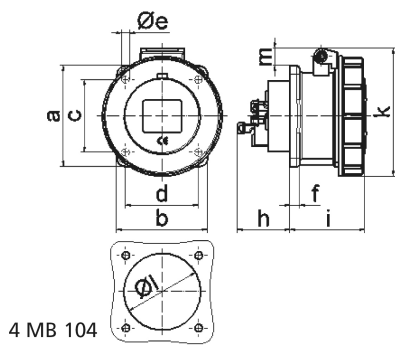

Панельная розетка прямая - Фланец 62x62, крепление 47x47

Описание изделия	
№ арт. BALS	13721
Код EAN	4024941137218
Группа продукции	Панельная розетка Quick-Connect прямая
Сила тока	16 A
Кол-во полюсов	3-пол.
Расположение фаз	2 фазы+PE
Положение заземляющего контакта	9 ч
	от 380 до 415 В
Частота	50 и 60 Гц
Степень защиты	IP67

Описание изделия	
Маркировочный цвет	красный
Цвет прибора	Откид. крышка красная RAL 3000, Байон. кольцо серый RAL 7035, Корпус серый RAL 7035
Соединение	безвинтовые туннельные пружинные клеммы с контактом Kontex
Макс. поперечное сечение кабеля	4,0 мм ²
Кабельный ввод	null
Высота прибора, мм	77mm
Ширина прибора, мм	71mm
Глубина прибора, мм	90mm
Вертик. размер фланца, мм	62mm
Гориз. размер фланца, мм	62mm
Вертик. расстояние между отверстиями, мм	47mm
Гориз. расстояние между отверстиями, мм	47mm
Материал корпуса	Полиамид
Контакты	Контактная подложка из полиамида, Контакты из необработанной латуни

Логистика	
Масса одного изделия	0.0 кг / null
Тип упаковки	null
Кол-во в упаковке	1 ST
Код EAN	4024941137218

Логистика	
Длина	90 mm
Ширина	71 mm
Высота	77 mm
Масса	0,001 kg
Объем	492,03 ccm
Тип упаковки	null
Кол-во в упаковке	10 ST
Код EAN	4024941830096
Длина	275 mm
Ширина	175 mm
Высота	137 mm
Масса	0,125 kg
Объем	5 737,5 ccm

4 MB 104

Ampere Polzahl	16 3	16 4	16 5				
a	62,0	72,0	72,0				
b	62,0	65,0	65,0				
c	47,0	52,0	52,0				
d	47,0	52,0	52,0				
e ø	5,5	5,5	5,5				
f	7,0	7,0	7,0				
h	35,5	35,5	35,5				
i	57,0	58,0	57,0				
k	76,0	83,0	93,0				
l ø	45,0	45,0	55,0				
m	10,0	9,0	13,0				
Leiter mm ² min	1,5	1,5	1,5				
Leiter mm ² max	4	4	4				