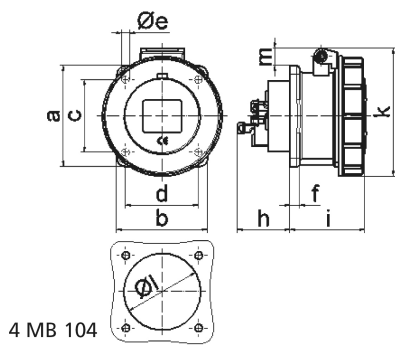

Панельная розетка прямая - Фланец 72x65, крепление 52x52

Описание изделия	
№ арт. BALS	13725
Код EAN	4024941137256
Группа продукции	Панельная розетка Quick-Connect прямая
Сила тока	16 A
Кол-во полюсов	4-пол.
Расположение фаз	3 фазы+PE
Положение заземляющего контакта	9 ч
	от 200 до 250 В
Частота	50 и 60 Гц
Степень защиты	IP67

Описание изделия	
Маркировочный цвет	синий
Цвет прибора	Откидная крышка синяя RAL 5015, Байон. кольцо серый RAL 7035, Корпус серый RAL 7035
Соединение	безвинтовые туннельные пружинные клеммы с контактом Kontex
Макс. поперечное сечение кабеля	4,0 мм ²
Кабельный ввод	null
Высота прибора, мм	84mm
Ширина прибора, мм	79mm
Глубина прибора, мм	91mm
Вертик. размер фланца, мм	72mm
Гориз. размер фланца, мм	65mm
Вертик. расстояние между отверстиями, мм	52mm
Гориз. расстояние между отверстиями, мм	52mm
Материал корпуса	Полиамид
Контакты	Контактная подложка из полиамида, Контакты из необработанной латуни

Логистика	
Масса одного изделия	0.0 кг / null
Тип упаковки	null
Кол-во в упаковке	1 ST
Код EAN	4024941137256

Логистика	
Длина	91 mm
Ширина	79 mm
Высота	84 mm
Масса	0,001 kg
Объем	603,876 ccm
Тип упаковки	null
Кол-во в упаковке	10 ST
Код EAN	4024941830072
Длина	245 mm
Ширина	177 mm
Высота	185 mm
Масса	0,133 kg
Объем	7 140 ccm

Ampere Polzahl	16 3	16 4	16 5				
a	62,0	72,0	72,0				
b	62,0	65,0	65,0				
c	47,0	52,0	52,0				
d	47,0	52,0	52,0				
e ø	5,5	5,5	5,5				
f	7,0	7,0	7,0				
h	35,5	35,5	35,5				
i	57,0	58,0	57,0				
k	76,0	83,0	93,0				
l ø	45,0	45,0	55,0				
m	10,0	9,0	13,0				
Leiter mm ² min	1,5	1,5	1,5				
Leiter mm ² max	4	4	4				