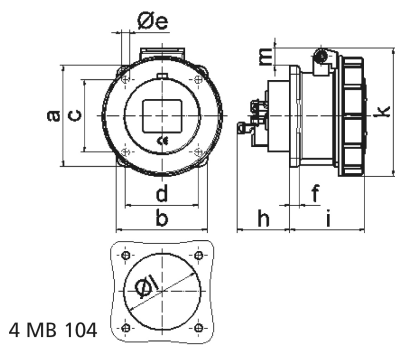

Панельная розетка прямая - Фланец 72x65, крепление 52x52

Описание изделия	
№ арт. BALS	13725
Код EAN	4024941137256
Группа продукции	Панельная розетка Quick-Connect прямая
Сила тока	16 A
Кол-во полюсов	4-пол.
Расположение фаз	3 фазы+PE
Положение заземляющего контакта	9 ч
	от 200 до 250 В
Частота	50 и 60 Гц
Степень защиты	IP67

Описание изделия	
Маркировочный цвет	синий
Цвет прибора	Откидная крышка синяя RAL 5015, Байон. кольцо серый RAL 7035, Корпус серый RAL 7035
Соединение	безвинтовые туннельные пружинные клеммы с контактом Kontex
Макс. поперечное сечение кабеля	4,0 мм ²
Кабельный ввод	null
Высота прибора, мм	84mm
Ширина прибора, мм	79mm
Глубина прибора, мм	91mm
Вертик. размер фланца, мм	72mm
Гориз. размер фланца, мм	65mm
Вертик. расстояние между отверстиями, мм	52mm
Гориз. расстояние между отверстиями, мм	52mm
Материал корпуса	Полиамид
Контакты	Контактная подложка из полиамида, Контакты из необработанной латуни

Логистика	
Масса одного изделия	0.0 кг / null
Тип упаковки	null
Кол-во в упаковке	1 ST
Код EAN	4024941137256

Логистика	
Длина	91 mm
Ширина	79 mm
Высота	84 mm
Масса	0,001 kg
Объем	603,876 ccm
Тип упаковки	null
Кол-во в упаковке	10 ST
Код EAN	4024941830072
Длина	245 mm
Ширина	177 mm
Высота	185 mm
Масса	0,133 kg
Объем	7 140 ccm

Ampere Polzahl	16 3	16 4	16 5			
a	62,0	72,0	72,0			
b	62,0	65,0	65,0			
c	47,0	52,0	52,0			
d	47,0	52,0	52,0			
e ø	5,5	5,5	5,5			
f	7,0	7,0	7,0			
h	35,5	35,5	35,5			
i	57,0	58,0	57,0			
k	76,0	83,0	93,0			
l ø	45,0	45,0	55,0			
m	10,0	9,0	13,0			
Leiter mm ² min	1,5	1,5	1,5			
Leiter mm ² max	4	4	4			