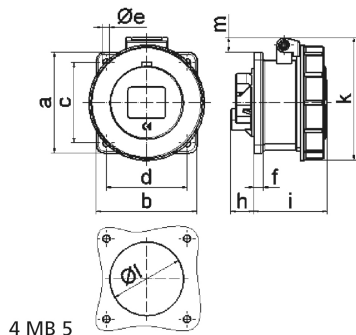

Панельная розетка прямая - Фланец 75x75, крепление 60x60

Описание изделия	
№ арт. BALS	1373
Код EAN	4024941013734
Группа продукции	Панельная розетка прямая
Сила тока	16 A
Кол-во полюсов	3-пол.
Расположение фаз	2 фазы+PE
Положение заземляющего контакта	9 ч
	от 380 до 415 В
Частота	50 и 60 Гц
Степень защиты	IP67

Описание изделия	
Маркировочный цвет	красный
Цвет прибора	Откид. крышка красная RAL 3000, Корпус серый RAL 7035, Байон. кольцо серый RAL 7035
Соединение	с винт. клеммой
Макс. поперечное сечение кабеля	4,0 мм ²
Кабельный ввод	null
Высота прибора, мм	78.5mm
Ширина прибора, мм	75mm
Глубина прибора, мм	72mm
Вертик. размер фланца, мм	75mm
Гориз. размер фланца, мм	75mm
Вертик. расстояние между отверстиями, мм	60mm
Гориз. расстояние между отверстиями, мм	60mm
Материал корпуса	Полиамид
Контакты	Контактная подложка из полиамида, Контакты из необработанной латуни

Логистика	
Масса одного изделия	0.138 кг / null
Тип упаковки	null
Кол-во в упаковке	1 ST
Код EAN	4024941013734
Длина	72 mm

Логистика	
Ширина	75 mm
Высота	78,5 mm
Масса	0,139 kg
Объем	423,9 ccm
Тип упаковки	null
Кол-во в упаковке	10 ST
Код EAN	4024941841313
Длина	275 mm
Ширина	175 mm
Высота	137 mm
Масса	1,505 kg
Объем	5 737,5 ccm

Ampere Polzahl	16 3	16 4	16 5	32 3	32 4	32 5
a	75,0	75,0	75,0	75,0	75,0	75,0
b	75,0	75,0	75,0	75,0	75,0	75,0
c	60,0	60,0	60,0	60,0	60,0	60,0
d	60,0	60,0	60,0	60,0	60,0	60,0
e ø	5,5	5,5	5,5	5,5	5,5	5,5
f	7,0	7,0	7,0	8,0	8,0	8,0
h	17,0	26,0	17,0	36,0	36,0	19,0
i	57,0	58,0	57,0	65,0	65,0	65,0
k	76,0	83,0	93,0	100,0	100,0	106,0
l ø	45,0	45,0	55,0	60,0	60,0	60,0
m	3,5	7,0	11,5	12,0	12,0	17,0
Leiter mm ² min	1,5	1,5	1,5	2,5	2,5	2,5
Leiter mm ² max	4	4	4	10	10	10