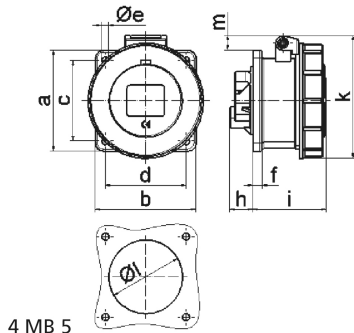

Панельная розетка прямая - Фланец 75x75, крепление 60x60

Описание изделия	
№ арт. BALS	1373
Код EAN	4024941013734
Группа продукции	Панельная розетка прямая
Сила тока	16 A
Кол-во полюсов	3-пол.
Расположение фаз	2 фазы+PE
Положение заземляющего контакта	9 ч
	от 380 до 415 В
Частота	50 и 60 Гц
Степень защиты	IP67

Описание изделия	
Маркировочный цвет	красный
Цвет прибора	Откид. крышка красная RAL 3000, Байон. кольцо серый RAL 7035, Корпус серый RAL 7035
Соединение	с винт. клеммой
Макс. поперечное сечение кабеля	4,0 мм ²
Кабельный ввод	null
Высота прибора, мм	78.5mm
Ширина прибора, мм	75mm
Глубина прибора, мм	72mm
Вертик. размер фланца, мм	75mm
Гориз. размер фланца, мм	75mm
Вертик. расстояние между отверстиями, мм	60mm
Гориз. расстояние между отверстиями, мм	60mm
Материал корпуса	Полиамид
Контакты	Контактная подложка из полиамида, Контакты из необработанной латуни

Логистика	
Масса одного изделия	0.138 кг / null
Тип упаковки	null
Кол-во в упаковке	1 ST
Код EAN	4024941013734
Длина	72 mm

Логистика	
Ширина	75 mm
Высота	78,5 mm
Масса	0,139 kg
Объем	423,9 ccm
Тип упаковки	null
Кол-во в упаковке	10 ST
Код EAN	4024941841313
Длина	275 mm
Ширина	175 mm
Высота	137 mm
Масса	1,505 kg
Объем	5 737,5 ccm

Ampere	16	16	16	32	32	32
Polzahl	3	4	5	3	4	5
a	75,0	75,0	75,0	75,0	75,0	75,0
b	75,0	75,0	75,0	75,0	75,0	75,0
c	60,0	60,0	60,0	60,0	60,0	60,0
d	60,0	60,0	60,0	60,0	60,0	60,0
e ø	5,5	5,5	5,5	5,5	5,5	5,5
f	7,0	7,0	7,0	8,0	8,0	8,0
h	17,0	26,0	17,0	36,0	36,0	19,0
i	57,0	58,0	57,0	65,0	65,0	65,0
k	76,0	83,0	93,0	100,0	100,0	106,0
l ø	45,0	45,0	55,0	60,0	60,0	60,0
m	3,5	7,0	11,5	12,0	12,0	17,0
Leiter mm ² min	1,5	1,5	1,5	2,5	2,5	2,5
Leiter mm ² max	4	4	4	10	10	10