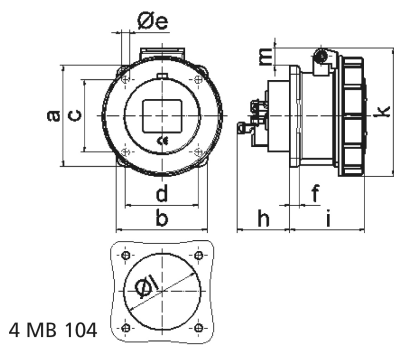

Панельная розетка прямая - Фланец 72x65, крепление 52x52

Описание изделия	
№ арт. BALS	13731
Код EAN	4024941137317
Группа продукции	Панельная розетка Quick-Connect прямая
Сила тока	16 A
Кол-во полюсов	5-пол.
Расположение фаз	3 фазы+N+PE
Положение заземляющего контакта	9 ч
	от 120/208 до 144/250 В
Частота	50 и 60 Гц
Степень защиты	IP67

Описание изделия	
Маркировочный цвет	синий
Цвет прибора	Откидная крышка синяя RAL 5015, Байон. кольцо серый RAL 7035, Корпус серый RAL 7035
Соединение	безвинтовые туннельные пружинные клеммы с контактом Kontex
Макс. поперечное сечение кабеля	4,0 мм <sup>2</sup>
Кабельный ввод	null
Высота прибора, мм	92mm
Ширина прибора, мм	86mm
Глубина прибора, мм	91mm
Вертик. размер фланца, мм	72mm
Гориз. размер фланца, мм	65mm
Вертик. расстояние между отверстиями, мм	52mm
Гориз. расстояние между отверстиями, мм	52mm
Материал корпуса	Полиамид
Контакты	Контактная подложка из полиамида, Контакты из необработанной латуни

Логистика	
Масса одного изделия	0.17 кг / null
Тип упаковки	null
Кол-во в упаковке	1 ST
Код EAN	4024941137317

Логистика	
Длина	91 mm
Ширина	86 mm
Высота	92 mm
Масса	0,171 kg
Объем	719,992 ccm
Тип упаковки	null
Кол-во в упаковке	10 ST
Код EAN	4024941830089
Длина	275 mm
Ширина	175 mm
Высота	137 mm
Масса	1,825 kg
Объем	5 737,5 ccm

Ampere Polzahl	16 3	16 4	16 5				
a	62,0	72,0	72,0				
b	62,0	65,0	65,0				
c	47,0	52,0	52,0				
d	47,0	52,0	52,0				
e ø	5,5	5,5	5,5				
f	7,0	7,0	7,0				
h	35,5	35,5	35,5				
i	57,0	58,0	57,0				
k	76,0	83,0	93,0				
l ø	45,0	45,0	55,0				
m	10,0	9,0	13,0				
Leiter mm <sup>2</sup> min	1,5	1,5	1,5				
Leiter mm <sup>2</sup> max	4	4	4				