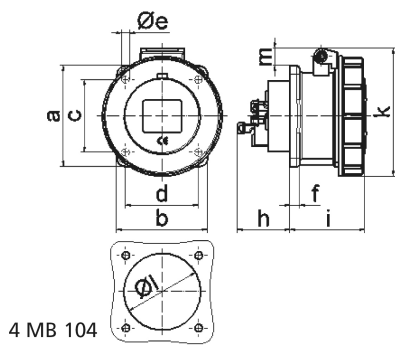

Панельная розетка прямая - Фланец 72x65, крепление 52x52

Описание изделия	
№ арт. BALS	13732
Код EAN	4024941137324
Группа продукции	Панельная розетка Quick-Connect прямая
Сила тока	16 A
Кол-во полюсов	5-пол.
Расположение фаз	3 фазы+N+PE
Положение заземляющего контакта	6 ч
	от 200/346 до 240/415 В
Частота	50 и 60 Гц
Степень защиты	IP67

Описание изделия	
Маркировочный цвет	красный
Цвет прибора	Откид. крышка красная RAL 3000, Байон. кольцо серый RAL 7035, Корпус серый RAL 7035
Соединение	безвинтовые туннельные пружинные клеммы с контактом Kontex
Макс. поперечное сечение кабеля	4,0 мм ²
Кабельный ввод	null
Высота прибора, мм	92mm
Ширина прибора, мм	86mm
Глубина прибора, мм	91mm
Вертик. размер фланца, мм	72mm
Гориз. размер фланца, мм	65mm
Вертик. расстояние между отверстиями, мм	52mm
Гориз. расстояние между отверстиями, мм	52mm
Материал корпуса	Полиамид
Контакты	Контактная подложка из полиамида, Контакты из необработанной латуни

Логистика	
Масса одного изделия	0.166 кг / null
Тип упаковки	null
Кол-во в упаковке	1 ST
Код EAN	4024941137324

Логистика	
Длина	91 mm
Ширина	86 mm
Высота	92 mm
Масса	0,167 kg
Объем	719,992 ccm
Тип упаковки	null
Кол-во в упаковке	10 ST
Код EAN	4024941830102
Длина	275 mm
Ширина	175 mm
Высота	137 mm
Масса	1,785 kg
Объем	5 737,5 ccm

Ampere Polzahl	16 3	16 4	16 5			
a	62,0	72,0	72,0			
b	62,0	65,0	65,0			
c	47,0	52,0	52,0			
d	47,0	52,0	52,0			
e ø	5,5	5,5	5,5			
f	7,0	7,0	7,0			
h	35,5	35,5	35,5			
i	57,0	58,0	57,0			
k	76,0	83,0	93,0			
l ø	45,0	45,0	55,0			
m	10,0	9,0	13,0			
Leiter mm ² min	1,5	1,5	1,5			
Leiter mm ² max	4	4	4			