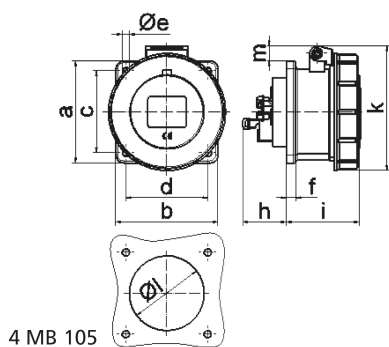

Панельная розетка прямая - Фланец 75x75, крепление 60x60

Описание изделия	
№ арт. BALS	13736
Код EAN	4024941137362
Группа продукции	Панельная розетка Quick-Connect прямая
Сила тока	16 A
Кол-во полюсов	3-пол.
Расположение фаз	2 фазы+PE
Положение заземляющего контакта	10 ч
	> 50 В
Частота	от 100 до 300 Гц включительно
Степень защиты	IP67

Описание изделия	
Маркировочный цвет	зеленый
Цвет прибора	Откидная крышка зеленаяRAL6002, Байон. кольцо серый RAL 7035, Корпус серый RAL 7035
Соединение	безвинтовые туннельные пружинные клеммы с контактом Kontex
Макс. поперечное сечение кабеля	4,0 мм ²
Кабельный ввод	null
Высота прибора, мм	81mm
Ширина прибора, мм	75mm
Глубина прибора, мм	90mm
Вертик. размер фланца, мм	75mm
Гориз. размер фланца, мм	75mm
Вертик. расстояние между отверстиями, мм	60mm
Гориз. расстояние между отверстиями, мм	60mm
Материал корпуса	Полиамид
Контакты	Контактная подложка из полиамида, Контакты из необработанной латуни

Логистика	
Масса одного изделия	0.155 кг / null
Тип упаковки	null
Кол-во в упаковке	1 ST
Код EAN	4024941137362

Логистика	
Длина	90 mm
Ширина	75 mm
Высота	81 mm
Масса	0,156 kg
Объем	546,75 ccm
Тип упаковки	null
Кол-во в упаковке	10 ST
Код EAN	4024941830232
Длина	275 mm
Ширина	175 mm
Высота	137 mm
Масса	1,675 kg
Объем	5 737,5 ccm

Ampere	16	16	16	32	32	32
Polzahl	3	4	5	3	4	5
a	75,0	75,0	75,0	75,0	75,0	75,0
b	75,0	75,0	75,0	75,0	75,0	75,0
c	60,0	60,0	60,0	60,0	60,0	60,0
d	60,0	60,0	60,0	60,0	60,0	60,0
e ø	5,5	5,5	5,5	5,5	5,5	5,5
f	7,0	7,0	7,0	8,0	8,0	8,0
h	35,5	35,5	35,5	46,0	46,0	46,0
i	57,0	58,0	57,0	65,0	65,0	65,0
k	76,0	83,0	93,0	100,0	100,0	106,0
l ø	45,0	45,0	55,0	60,0	60,0	60,0
m	3,5	7,0	11,5	12,0	12,0	17,0
Leiter mm ² min	1,5	1,5	1,5	2,5	2,5	2,5
Leiter mm ² max	4	4	4	10	10	10