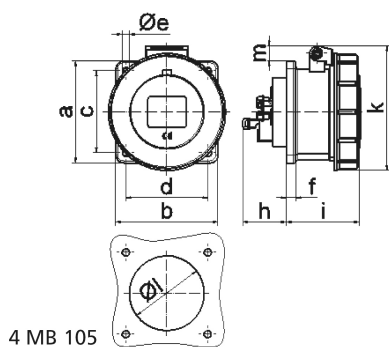

Панельная розетка прямая - Фланец 75x75, крепление 60x60

Описание изделия	
№ арт. BALS	13739
Код EAN	4024941137393
Группа продукции	Панельная розетка Quick-Connect прямая
Сила тока	16 A
Кол-во полюсов	4-пол.
Расположение фаз	3 фазы+PE
Положение заземляющего контакта	6 ч
	от 380 до 415 В
Частота	50 и 60 Гц
Степень защиты	IP67

Описание изделия	
Маркировочный цвет	красный
Цвет прибора	Откид. крышка красная RAL 3000, Байон. кольцо серый RAL 7035, Корпус серый RAL 7035
Соединение	безвинтовые туннельные пружинные клеммы с контактом Kontex
Макс. поперечное сечение кабеля	4,0 мм <sup>2</sup>
Кабельный ввод	null
Высота прибора, мм	91mm
Ширина прибора, мм	79mm
Глубина прибора, мм	84mm
Вертик. размер фланца, мм	75mm
Гориз. размер фланца, мм	75mm
Вертик. расстояние между отверстиями, мм	60mm
Гориз. расстояние между отверстиями, мм	60mm
Материал корпуса	Полиамид
Контакты	Контактная подложка из полиамида, Контакты из необработанной латуни

Логистика	
Масса одного изделия	0.142 кг / null
Тип упаковки	null
Кол-во в упаковке	1 ST
Код EAN	4024941137393

Логистика	
Длина	84 mm
Ширина	79 mm
Высота	91 mm
Масса	0,143 kg
Объем	603,876 ccm
Тип упаковки	null
Кол-во в упаковке	10 ST
Код EAN	4024941950398
Длина	245 mm
Ширина	177 mm
Высота	185 mm
Масса	1,553 kg
Объем	7 140 ccm

Ampere	16	16	16	32	32	32
Polzahl	3	4	5	3	4	5
a	75,0	75,0	75,0	75,0	75,0	75,0
b	75,0	75,0	75,0	75,0	75,0	75,0
c	60,0	60,0	60,0	60,0	60,0	60,0
d	60,0	60,0	60,0	60,0	60,0	60,0
e ø	5,5	5,5	5,5	5,5	5,5	5,5
f	7,0	7,0	7,0	8,0	8,0	8,0
h	35,5	35,5	35,5	46,0	46,0	46,0
i	57,0	58,0	57,0	65,0	65,0	65,0
k	76,0	83,0	93,0	100,0	100,0	106,0
l ø	45,0	45,0	55,0	60,0	60,0	60,0
m	3,5	7,0	11,5	12,0	12,0	17,0
Leiter mm <sup>2</sup> min	1,5	1,5	1,5	2,5	2,5	2,5
Leiter mm <sup>2</sup> max	4	4	4	10	10	10