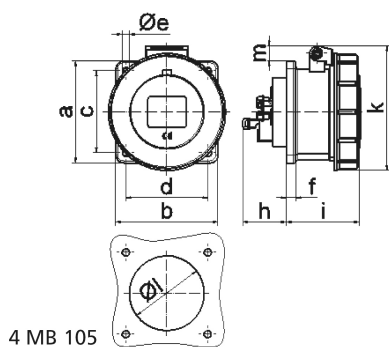

Панельная розетка прямая - Фланец 75x75, крепление 60x60

Описание изделия	
№ арт. BALS	13740
Код EAN	4024941137409
Группа продукции	Панельная розетка Quick-Connect прямая
Сила тока	16 A
Кол-во полюсов	4-пол.
Расположение фаз	3 фазы+PE
Положение заземляющего контакта	7 ч
	от 480 до 500 В
Частота	50 и 60 Гц
Степень защиты	IP67

Описание изделия	
Маркировочный цвет	черный
Цвет прибора	Откидная крышка черная RAL9005, Корпус серый RAL 7035, Байон. кольцо серый RAL 7035
Соединение	безвинтовые туннельные пружинные клеммы с контактом Kontex
Макс. поперечное сечение кабеля	4,0 мм ²
Кабельный ввод	null
Высота прибора, мм	91mm
Ширина прибора, мм	79mm
Глубина прибора, мм	84mm
Вертик. размер фланца, мм	75mm
Гориз. размер фланца, мм	75mm
Вертик. расстояние между отверстиями, мм	60mm
Гориз. расстояние между отверстиями, мм	60mm
Материал корпуса	Полиамид
Контакты	Контактная подложка из полиамида, Контакты из необработанной латуни

Логистика	
Масса одного изделия	0.145 кг / null
Тип упаковки	null
Кол-во в упаковке	1 ST
Код EAN	4024941137409

Логистика	
Длина	84 mm
Ширина	79 mm
Высота	91 mm
Масса	0,146 kg
Объем	603,876 ccm
Тип упаковки	null
Кол-во в упаковке	10 ST
Код EAN	4024941957946
Длина	245 mm
Ширина	177 mm
Высота	185 mm
Масса	1,583 kg
Объем	7 140 ccm

Ampere Polzahl	16 3	16 4	16 5	32 3	32 4	32 5
a	75,0	75,0	75,0	75,0	75,0	75,0
b	75,0	75,0	75,0	75,0	75,0	75,0
c	60,0	60,0	60,0	60,0	60,0	60,0
d	60,0	60,0	60,0	60,0	60,0	60,0
e ø	5,5	5,5	5,5	5,5	5,5	5,5
f	7,0	7,0	7,0	8,0	8,0	8,0
h	35,5	35,5	35,5	46,0	46,0	46,0
i	57,0	58,0	57,0	65,0	65,0	65,0
k	76,0	83,0	93,0	100,0	100,0	106,0
l ø	45,0	45,0	55,0	60,0	60,0	60,0
m	3,5	7,0	11,5	12,0	12,0	17,0
Leiter mm ² min	1,5	1,5	1,5	2,5	2,5	2,5
Leiter mm ² max	4	4	4	10	10	10