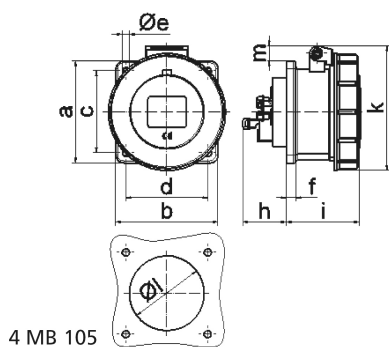

Панельная розетка прямая - Фланец 75x75, крепление 60x60

Описание изделия	
№ арт. BALS	13743
Код EAN	4024941137430
Группа продукции	Панельная розетка Quick-Connect прямая
Сила тока	16 A
Кол-во полюсов	5-пол.
Расположение фаз	3 фазы+N+PE
Положение заземляющего контакта	4 ч
	от 57/100 до 75/130 В
Частота	50 и 60 Гц
Степень защиты	IP67

Описание изделия	
Маркировочный цвет	желтый
Цвет прибора	Откидная крышка желтая RAL1012, Корпус серый RAL 7035, Байон. кольцо серый RAL 7035
Соединение	безвинтовые туннельные пружинные клеммы с контактом Kontex
Макс. поперечное сечение кабеля	4,0 мм <sup>2</sup>
Кабельный ввод	null
Высота прибора, мм	92mm
Ширина прибора, мм	86mm
Глубина прибора, мм	91mm
Вертик. размер фланца, мм	75mm
Гориз. размер фланца, мм	75mm
Вертик. расстояние между отверстиями, мм	60mm
Гориз. расстояние между отверстиями, мм	60mm
Материал корпуса	Полиамид
Контакты	Контактная подложка из полиамида, Контакты из необработанной латуни

Логистика	
Масса одного изделия	0.171 кг / null
Тип упаковки	null
Кол-во в упаковке	1 ST
Код EAN	4024941137430

Логистика	
Длина	91 mm
Ширина	86 mm
Высота	92 mm
Масса	0,172 kg
Объем	1 190,135 ccm
Тип упаковки	null
Кол-во в упаковке	10 ST
Код EAN	4024941830133
Длина	245 mm
Ширина	177 mm
Высота	185 mm
Масса	1,843 kg
Объем	7 140 ccm

Ampere	16	16	16	32	32	32
Polzahl	3	4	5	3	4	5
a	75,0	75,0	75,0	75,0	75,0	75,0
b	75,0	75,0	75,0	75,0	75,0	75,0
c	60,0	60,0	60,0	60,0	60,0	60,0
d	60,0	60,0	60,0	60,0	60,0	60,0
e ø	5,5	5,5	5,5	5,5	5,5	5,5
f	7,0	7,0	7,0	8,0	8,0	8,0
h	35,5	35,5	35,5	46,0	46,0	46,0
i	57,0	58,0	57,0	65,0	65,0	65,0
k	76,0	83,0	93,0	100,0	100,0	106,0
l ø	45,0	45,0	55,0	60,0	60,0	60,0
m	3,5	7,0	11,5	12,0	12,0	17,0
Leiter mm <sup>2</sup> min	1,5	1,5	1,5	2,5	2,5	2,5
Leiter mm <sup>2</sup> max	4	4	4	10	10	10