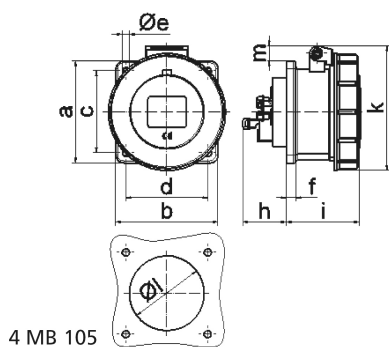

Панельная розетка прямая - Фланец 75x75, крепление 60x60

Описание изделия	
№ арт. BALS	13745
Код EAN	4024941137454
Группа продукции	Панельная розетка Quick-Connect прямая
Сила тока	16 А
Кол-во полюсов	5-пол.
Расположение фаз	3 фазы+N+PE
Положение заземляющего контакта	6 ч
	от 200/346 до 240/415 В
Частота	50 и 60 Гц
Степень защиты	IP67

Описание изделия	
Маркировочный цвет	красный
Цвет прибора	Откид. крышка красная RAL 3000, Корпус серый RAL 7035, Байон. кольцо серый RAL 7035
Соединение	безвинтовые туннельные пружинные клеммы с контактом Kontex
Макс. поперечное сечение кабеля	4,0 мм ²
Кабельный ввод	null
Высота прибора, мм	92mm
Ширина прибора, мм	86mm
Глубина прибора, мм	91mm
Вертик. размер фланца, мм	75mm
Гориз. размер фланца, мм	75mm
Вертик. расстояние между отверстиями, мм	60mm
Гориз. расстояние между отверстиями, мм	60mm
Материал корпуса	Полиамид
Контакты	Контактная подложка из полиамида, Контакты из необработанной латуни

Логистика	
Масса одного изделия	0.172 кг / null
Тип упаковки	null
Кол-во в упаковке	1 ST
Код EAN	4024941137454

Логистика	
Длина	91 mm
Ширина	86 mm
Высота	92 mm
Масса	0,173 kg
Объем	719,992 ccm
Тип упаковки	null
Кол-во в упаковке	10 ST
Код EAN	4024941957960
Длина	245 mm
Ширина	177 mm
Высота	185 mm
Масса	1,853 kg
Объем	7 140 ccm

Ampere	16	16	16	32	32	32
Polzahl	3	4	5	3	4	5
a	75,0	75,0	75,0	75,0	75,0	75,0
b	75,0	75,0	75,0	75,0	75,0	75,0
c	60,0	60,0	60,0	60,0	60,0	60,0
d	60,0	60,0	60,0	60,0	60,0	60,0
e ø	5,5	5,5	5,5	5,5	5,5	5,5
f	7,0	7,0	7,0	8,0	8,0	8,0
h	35,5	35,5	35,5	46,0	46,0	46,0
i	57,0	58,0	57,0	65,0	65,0	65,0
k	76,0	83,0	93,0	100,0	100,0	106,0
l ø	45,0	45,0	55,0	60,0	60,0	60,0
m	3,5	7,0	11,5	12,0	12,0	17,0
Leiter mm ² min	1,5	1,5	1,5	2,5	2,5	2,5
Leiter mm ² max	4	4	4	10	10	10