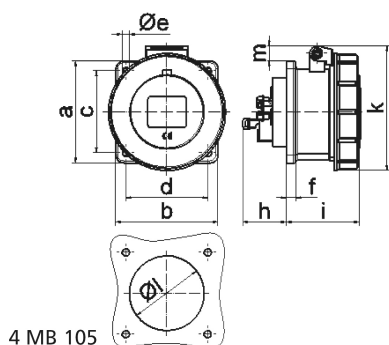

Панельная розетка прямая - Фланец 75x75, крепление 60x60

Описание изделия	
№ арт. BALS	13745
Код EAN	4024941137454
Группа продукции	Панельная розетка Quick-Connect прямая
Сила тока	16 А
Кол-во полюсов	5-пол.
Расположение фаз	3 фазы+N+PE
Положение заземляющего контакта	6 ч
	от 200/346 до 240/415 В
Частота	50 и 60 Гц
Степень защиты	IP67

Описание изделия	
Маркировочный цвет	красный
Цвет прибора	Откид. крышка красная RAL 3000, Байон. кольцо серый RAL 7035, Корпус серый RAL 7035
Соединение	безвинтовые туннельные пружинные клеммы с контактом Kontex
Макс. поперечное сечение кабеля	4,0 мм ²
Кабельный ввод	null
Высота прибора, мм	92mm
Ширина прибора, мм	86mm
Глубина прибора, мм	91mm
Вертик. размер фланца, мм	75mm
Гориз. размер фланца, мм	75mm
Вертик. расстояние между отверстиями, мм	60mm
Гориз. расстояние между отверстиями, мм	60mm
Материал корпуса	Полиамид
Контакты	Контактная подложка из полиамида, Контакты из необработанной латуни

Логистика	
Масса одного изделия	0.172 кг / null
Тип упаковки	null
Кол-во в упаковке	1 ST
Код EAN	4024941137454

Логистика	
Длина	91 mm
Ширина	86 mm
Высота	92 mm
Масса	0,173 kg
Объем	719,992 ccm
Тип упаковки	null
Кол-во в упаковке	10 ST
Код EAN	4024941957960
Длина	245 mm
Ширина	177 mm
Высота	185 mm
Масса	1,853 kg
Объем	7 140 ccm

Ampere	16	16	16	32	32	32
Polzahl	3	4	5	3	4	5
a	75,0	75,0	75,0	75,0	75,0	75,0
b	75,0	75,0	75,0	75,0	75,0	75,0
c	60,0	60,0	60,0	60,0	60,0	60,0
d	60,0	60,0	60,0	60,0	60,0	60,0
e ø	5,5	5,5	5,5	5,5	5,5	5,5
f	7,0	7,0	7,0	8,0	8,0	8,0
h	35,5	35,5	35,5	46,0	46,0	46,0
i	57,0	58,0	57,0	65,0	65,0	65,0
k	76,0	83,0	93,0	100,0	100,0	106,0
l ø	45,0	45,0	55,0	60,0	60,0	60,0
m	3,5	7,0	11,5	12,0	12,0	17,0
Leiter mm ² min	1,5	1,5	1,5	2,5	2,5	2,5
Leiter mm ² max	4	4	4	10	10	10