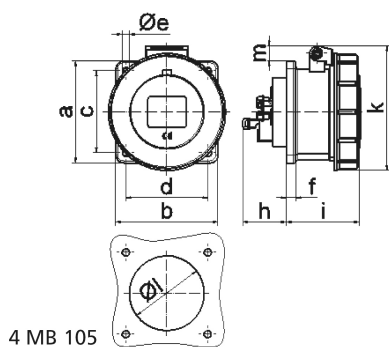

Панельная розетка прямая - Фланец 75x75, крепление 60x60

Описание изделия	
№ арт. BALS	13748
Код EAN	4024941137485
Группа продукции	Панельная розетка Quick-Connect прямая
Сила тока	16 A
Кол-во полюсов	5-пол.
Расположение фаз	3 фазы+N+PE
Положение заземляющего контакта	2 ч
	> 50 В
Частота	от 300 до 500 Гц включительно
Степень защиты	IP67

Описание изделия	
Маркировочный цвет	зеленый
Цвет прибора	Откидная крышка зеленая RAL6002, Байон. кольцо серый RAL 7035, Корпус серый RAL 7035
Соединение	безвинтовые туннельные пружинные клеммы с контактом Kontex
Макс. поперечное сечение кабеля	4,0 мм <sup>2</sup>
Кабельный ввод	null
Высота прибора, мм	92mm
Ширина прибора, мм	86mm
Глубина прибора, мм	91mm
Вертик. размер фланца, мм	75mm
Гориз. размер фланца, мм	75mm
Вертик. расстояние между отверстиями, мм	60mm
Гориз. расстояние между отверстиями, мм	60mm
Материал корпуса	Полиамид
Контакты	Контактная подложка из полиамида, Контакты из необработанной латуни

Логистика	
Масса одного изделия	0.165 кг / null
Тип упаковки	null
Кол-во в упаковке	1 ST
Код EAN	4024941137485

Логистика	
Длина	91 mm
Ширина	86 mm
Высота	92 mm
Масса	0,166 kg
Объем	1 190,135 ccm
Тип упаковки	null
Кол-во в упаковке	10 ST
Код EAN	4024941830300
Длина	245 mm
Ширина	177 mm
Высота	185 mm
Масса	1,783 kg
Объем	7 140 ccm

Ampere	16	16	16	32	32	32
Polzahl	3	4	5	3	4	5
a	75,0	75,0	75,0	75,0	75,0	75,0
b	75,0	75,0	75,0	75,0	75,0	75,0
c	60,0	60,0	60,0	60,0	60,0	60,0
d	60,0	60,0	60,0	60,0	60,0	60,0
e ø	5,5	5,5	5,5	5,5	5,5	5,5
f	7,0	7,0	7,0	8,0	8,0	8,0
h	35,5	35,5	35,5	46,0	46,0	46,0
i	57,0	58,0	57,0	65,0	65,0	65,0
k	76,0	83,0	93,0	100,0	100,0	106,0
l ø	45,0	45,0	55,0	60,0	60,0	60,0
m	3,5	7,0	11,5	12,0	12,0	17,0
Leiter mm <sup>2</sup> min	1,5	1,5	1,5	2,5	2,5	2,5
Leiter mm <sup>2</sup> max	4	4	4	10	10	10